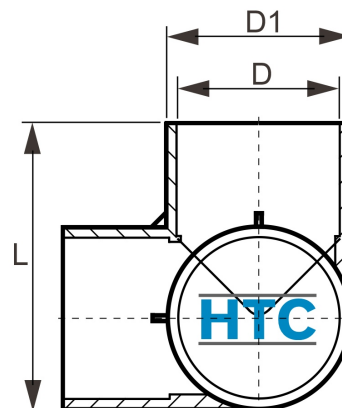

## PVC-U Winkel 90° 3Wege, 3fach Klebemuffe

## AF0431

Alle Maßangaben in Millimeter, Gewichtsangaben in Gramm. Für die fotografische Darstellung verwenden wir eine Artikelgröße sowie Studioliicht. Die Abbildungen, technischen Daten, Maße und Ausführungen sind unverbindlich. Sie gelten nicht als zugesicherte Eigenschaften oder als Beschaffenheits- oder Haltbarkeitsgarantien. Wir behalten uns jederzeit Änderung ohne Ankündigung vor. Die Nutzmaße sind definiert bzw. verstärkt dargestellt bzw. ergeben sich aus der Artikelbezeichnung. Weitere Maße dienen ausschließlich der Darstellungsunterstützung. Bei Zweckentfremdung bitten wir dies zu beachten.

Artikel-Nr.	Variante	D	D1	L	Preis	
AF0431.000.020	20mm	<b>20</b>	25	48,5	0,56 €* 1,08 €* 1,64 €* 3,68 €* 5,18 €* 6,26 €*	
AF0431.000.025	25mm	<b>25</b>	30,5	57		
AY013	32mm	<b>32</b>	38	64		
AFY403.000.050	50mm	<b>50</b>	57,5	88,5		
AF0431.P10.050	50mm PN10	<b>50</b>	61	86		
AFY403.P10.063	63mm PN10	<b>63</b>	73,5	108		