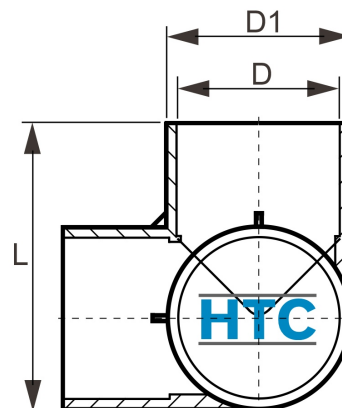

PVC-U Winkel 90° 3Wege, 3fach Klebemuffe

AF0431

Alle Maßangaben in Millimeter, Gewichtsangaben in Gramm. Für die fotografische Darstellung verwenden wir eine Artikelgröße sowie Studioliicht. Die Abbildungen, technischen Daten, Maße und Ausführungen sind unverbindlich. Sie gelten nicht als zugesicherte Eigenschaften oder als Beschaffenheits- oder Haltbarkeitsgarantien. Wir behalten uns jederzeit Änderung ohne Ankündigung vor. Die Nutzmaße sind definiert bzw. verstärkt dargestellt bzw. ergeben sich aus der Artikelbezeichnung. Weitere Maße dienen ausschließlich der Darstellungsunterstützung. Bei Zweckentfremdung bitten wir dies zu beachten.

Artikel-Nr.	Variante	D	D1	L	Preis	
AF0431.000.020	20mm	20	25	48,5	0,56 €* 1,08 €* 1,64 €* 3,68 €* 5,18 €* 6,26 €*	
AF0431.000.025	25mm	25	30,5	57		
AY013	32mm	32	38	64		
AFY403.000.050	50mm	50	57,5	88,5		
AF0431.P10.050	50mm PN10	50	61	86		
AFY403.P10.063	63mm PN10	63	73,5	108		