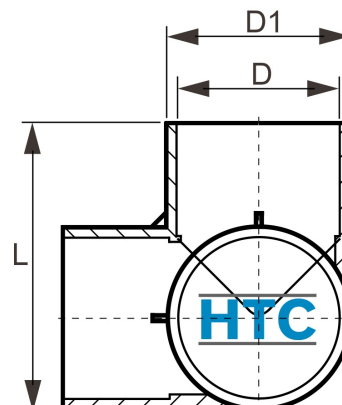

PVC-U Winkel 90° 3Wege, 3fach Klebemuffe

AF0431

Alle Maßangaben in Millimeter, Gewichtsangaben in Gramm. Für die fotografische Darstellung verwenden wir eine Artikelgröße sowie Studioliicht. Die Abbildungen, technischen Daten, Maße und Ausführungen sind unverbindlich. Sie gelten nicht als zugesicherte Eigenschaften oder als Beschaffenheits- oder Haltbarkeitsgarantien. Wir behalten uns jederzeit Änderung ohne Ankündigung vor. Die Nutzmaße sind definiert bzw. verstärkt dargestellt bzw. ergeben sich aus der Artikelbezeichnung. Weitere Maße dienen ausschließlich der Darstellungsunterstützung. Bei Zweckentfremdung bitten wir dies zu beachten.

Artikel-Nr.	Variante	D	D1	L	Preis	
AF0431.000.020	20mm	20	25	48,5	0,56 €* 1,08 €* 1,64 €* 3,68 €* 5,18 €* 6,26 €*	
AF0431.000.025	25mm	25	30,5	57		
AY013	32mm	32	38	64		
AFY403.000.050	50mm	50	57,5	88,5		
AF0431.P10.050	50mm PN10	50	61	86		
AFY403.P10.063	63mm PN10	63	73,5	108		