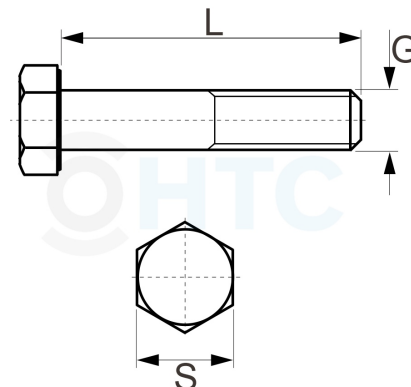

Sechskantschraube DIN 931 Stahl verzinkt

VZ0931

Alle Maßangaben in Millimeter, Gewichtsangaben in Gramm. Für die fotografische Darstellung verwenden wir eine Artikelgröße sowie Studioliicht. Die Abbildungen, technischen Daten, Maße und Ausführungen sind unverbindlich. Sie gelten nicht als zugesicherte Eigenschaften oder als Beschaffenheits- oder Haltbarkeitsgarantien. Wir behalten uns jederzeit Änderung ohne Ankündigung vor. Die Nutzmaße sind definiert bzw. verstärkt dargestellt bzw. ergeben sich aus der Artikelbezeichnung. Weitere Maße dienen ausschließlich der Darstellungsunterstützung. Bei Zweckentfremdung bitten wir dies zu beachten.

Artikel-Nr.	Variante	G	L	S	Qualität	Preis
VZ0931.016.070	M16 x 70mm	M16	70	24	8.8	0,98 €* 0,98 €
VZ0931.016.080	M16 x 80mm	M16	80	24	8.8	0,99 €* 0,99 €
VZ0931.016.090	M16 x 90mm	M16	90	24	8.8	1,03 €* 1,03 €
VZ0931.016.100	M16 x 100mm	M16	100	24	8.8	1,00 €* 1,00 €
VZ0931.016.110	M16 x 110mm	M16	110	24	8.8	1,05 €* 1,05 €
VZ0931.016.120	M16 x 120mm	M16	120	24	8.8	1,16 €* 1,16 €
VZ0931.016.130	M16 x 130mm	M16	130	24	8.8	1,24 €* 1,24 €
VZ0931.016.140	M16 x 140mm	M16	140	24	8.8	1,28 €* 1,28 €
VZ0931.016.150	M16 x 150mm	M16	150	24	8.8	0,77 €* 0,77 €
VZ0931.016.160	M16 x 160mm	M16	160	24	8.8	1,50 €* 1,50 €
VZ0931.016.170	M16 x 170mm	M16	170	24	8.8	1,88 €* 1,88 €
VZ0931.020.090	M20 x 90mm	M20	90	30	6.8	1,53 €* 1,53 €
VZ0931.020.100	M20 x 100mm	M20	100	30	6.8	1,56 €* 1,56 €
VZ0931.020.120	M20 x 120mm	M20	120	30	6.8	1,94 €* 1,94 €
VZ0931.020.130	M20 x 130mm	M20	130	30	8.8	1,22 €* 1,22 €
VZ0931.020.140	M20 x 140mm	M20	140	30	8.8	2,21 €* 2,21 €
VZ0931.020.150	M20 x 150mm	M20	150	30	6.8	2,19 €* 2,19 €
VZ0931.020.170	M20 x 170mm	M20	170	30	6.8	1,23 €* 1,23 €
VZ0931.020.190	M20 x 190mm	M20	190	30	8.8	3,47 €* 3,47 €
VZ0931.020.220	M20 x 220mm	M20	220	30	8.8	4,01 €* 4,01 €
VZ0931.020.230	M20 x 230mm	M20	230	30	8.8	1,97 €* 1,97 €