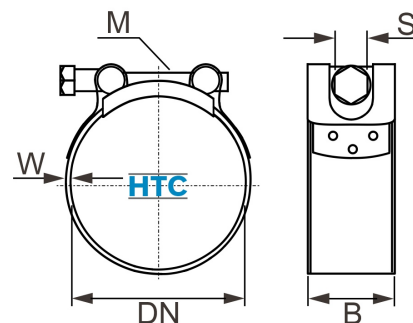

Gelenkbolzenschelle Panzerschelle W1 verzinkt

SZW1HD

Alle Maßangaben in Millimeter, Gewichtsangaben in Gramm. Für die fotografische Darstellung verwenden wir eine Artikelgröße sowie Studiolicht. Die Abbildungen, technischen Daten, Maße und Ausführungen sind unverbindlich. Sie gelten nicht als zugesicherte Eigenschaften oder als Beschaffenheits- oder Haltbarkeitsgarantien. Wir behalten uns jederzeit Änderung ohne Ankündigung vor. Die Nutzmaße sind definiert bzw. verstärkt dargestellt bzw. ergeben sich aus der Artikelbezeichnung. Weitere Maße dienen ausschließlich der Darstellungsunterstützung. Bei Zweckentfremdung bitten wir dies zu beachten.

Artikel-Nr.	Variante	B	DN	M	S	Qualität	Preis
SZW1HD.017.019	17 - 19mm	18	17 - 19	M5	8	W1	0,49 €* 0,49 €
SZW1HD.019.021	19 - 21mm	18	19 - 21	M5	8	W1	0,49 €* 0,49 €
SZW1HD.020.022	20 - 22mm	18	20 - 22	M5	8	W1	0,49 €* 0,49 €
SZW1HD.021.023	21 - 23mm	18	21 - 23	M5	8	W1	0,50 €* 0,50 €
SZW1HD.023.025	23 - 25mm	18	23 - 25	M5	8	W1	0,51 €* 0,51 €
SZW1HD.025.027	25 - 27mm	18	25 - 27	M5	8	W1	0,52 €* 0,52 €
SZW1HD.026.028	26 - 28mm	18	26 - 28	M5	8	W1	0,53 €* 0,53 €
SZW1HD.027.029	27 - 29mm	18	27 - 29	M5	8	W1	0,53 €* 0,53 €
SZW1HD.029.031	29 - 31mm	20	29 - 31	M6	10	W1	0,59 €* 0,59 €
SZW1HD.030.033	30 - 33mm	20	30 - 33	M6	10	W1	0,60 €* 0,60 €
SZW1HD.032.035	32 - 35mm	18	32 - 35	M6	10	W1	0,60 €* 0,60 €
SZW1HD.034.037	34 - 37mm	20	34 - 37	M6	10	W1	0,61 €* 0,61 €
SZW1HD.035.038	35 - 38mm	20	35 - 38	M6	10	W1	0,61 €* 0,61 €
SZW1HD.036.039	36 - 39mm	20	36 - 39	M6	10	W1	0,61 €* 0,61 €
SZW1HD.038.041	38 - 41mm	20	38 - 41	M6	10	W1	0,61 €* 0,61 €
SZW1HD.040.043	40 - 43mm	20	40 - 43	M6	10	W1	0,62 €* 0,62 €
SZW1HD.042.046	42 - 46mm	22	42 - 46	M6	10	W1	0,80 €* 0,80 €
SZW1HD.044.047	44 - 47mm	22	44 - 47	M6	10	W1	0,80 €* 0,80 €
SZW1HD.048.051	48 - 51mm	22	48 - 51	M6	10	W1	0,82 €* 0,82 €
SZW1HD.052.055	52 - 55mm	22	52 - 55	M6	10	W1	0,83 €* 0,83 €
SZW1HD.056.059	56 - 59mm	20	56 - 59	M6	10	W1	0,84 €* 0,84 €