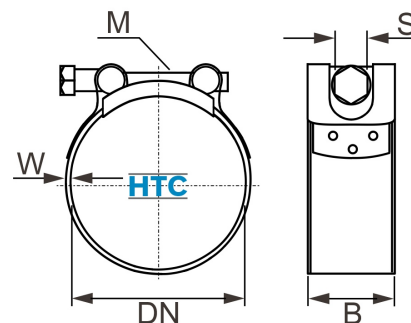

Gelenkbolzenschelle Panzerschelle W1 verzinkt

SZW1HD

Alle Maßangaben in Millimeter, Gewichtsangaben in Gramm. Für die fotografische Darstellung verwenden wir eine Artikelgröße sowie Studioliicht. Die Abbildungen, technischen Daten, Maße und Ausführungen sind unverbindlich. Sie gelten nicht als zugesicherte Eigenschaften oder als Beschaffenheits- oder Haltbarkeitsgarantien. Wir behalten uns jederzeit Änderung ohne Ankündigung vor. Die Nutzmaße sind definiert bzw. verstärkt dargestellt bzw. ergeben sich aus der Artikelbezeichnung. Weitere Maße dienen ausschließlich der Darstellungsunterstützung. Bei Zweckentfremdung bitten wir dies zu beachten.

Artikel-Nr.	Variante	B	DN	M	S	Qualität	Preis
SZW1HD.017.019	17 - 19mm	18	17 - 19	M5	8	W1	0,49 €* 0,49 €
SZW1HD.019.021	19 - 21mm	18	19 - 21	M5	8	W1	0,49 €* 0,49 €
SZW1HD.020.022	20 - 22mm	18	20 - 22	M5	8	W1	0,49 €* 0,49 €
SZW1HD.021.023	21 - 23mm	18	21 - 23	M5	8	W1	0,50 €* 0,50 €
SZW1HD.023.025	23 - 25mm	18	23 - 25	M5	8	W1	0,51 €* 0,51 €
SZW1HD.025.027	25 - 27mm	18	25 - 27	M5	8	W1	0,52 €* 0,52 €
SZW1HD.026.028	26 - 28mm	18	26 - 28	M5	8	W1	0,53 €* 0,53 €
SZW1HD.027.029	27 - 29mm	18	27 - 29	M5	8	W1	0,53 €* 0,53 €
SZW1HD.029.031	29 - 31mm	20	29 - 31	M6	10	W1	0,59 €* 0,59 €
SZW1HD.030.033	30 - 33mm	20	30 - 33	M6	10	W1	0,60 €* 0,60 €
SZW1HD.032.035	32 - 35mm	18	32 - 35	M6	10	W1	0,60 €* 0,60 €
SZW1HD.034.037	34 - 37mm	20	34 - 37	M6	10	W1	0,61 €* 0,61 €
SZW1HD.035.038	35 - 38mm	20	35 - 38	M6	10	W1	0,61 €* 0,61 €
SZW1HD.036.039	36 - 39mm	20	36 - 39	M6	10	W1	0,61 €* 0,61 €
SZW1HD.038.041	38 - 41mm	20	38 - 41	M6	10	W1	0,61 €* 0,61 €
SZW1HD.040.043	40 - 43mm	20	40 - 43	M6	10	W1	0,62 €* 0,62 €
SZW1HD.042.046	42 - 46mm	22	42 - 46	M6	10	W1	0,80 €* 0,80 €
SZW1HD.044.047	44 - 47mm	22	44 - 47	M6	10	W1	0,80 €* 0,80 €
SZW1HD.048.051	48 - 51mm	22	48 - 51	M6	10	W1	0,82 €* 0,82 €
SZW1HD.052.055	52 - 55mm	22	52 - 55	M6	10	W1	0,83 €* 0,83 €
SZW1HD.056.059	56 - 59mm	20	56 - 59	M6	10	W1	0,84 €* 0,84 €