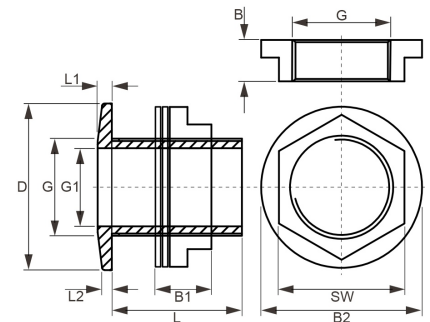

## Edelstahl V4A Tankconnector Durchführung Innen- x Aussengewinde

**EF0820**

Alle Maßangaben in Millimeter, Gewichtsangaben in Gramm. Für die fotografische Darstellung verwenden wir eine Artikelgröße sowie Studioliicht. Die Abbildungen, technischen Daten, Maße und Ausführungen sind unverbindlich. Sie gelten nicht als zugesicherte Eigenschaften oder als Beschaffenheits- oder Haltbarkeitsgarantien. Wir behalten uns jederzeit Änderung ohne Ankündigung vor. Die Nutzmaße sind definiert bzw. verstärkt dargestellt bzw. ergeben sich aus der Artikelbezeichnung. Weitere Maße dienen ausschließlich der Darstellungsunterstützung. Bei Zweckentfremdung bitten wir dies zu beachten.