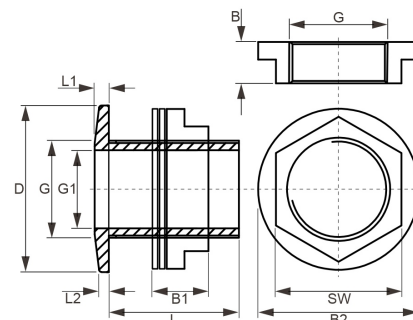

## Edelstahl V4A Tankconnector Durchführung Innen- x Aussengewinde

**EF0820**

Alle Maßangaben in Millimeter, Gewichtsangaben in Gramm. Für die fotografische Darstellung verwenden wir eine Artikelgröße sowie Studioliicht. Die Abbildungen, technischen Daten, Maße und Ausführungen sind unverbindlich. Sie gelten nicht als zugesicherte Eigenschaften oder als Beschaffenheits- oder Haltbarkeitsgarantien. Wir behalten uns jederzeit Änderung ohne Ankündigung vor. Die Nutzmaße sind definiert bzw. verstärkt dargestellt bzw. ergeben sich aus der Artikelbezeichnung. Weitere Maße dienen ausschließlich der Darstellungsunterstützung. Bei Zweckentfremdung bitten wir dies zu beachten.