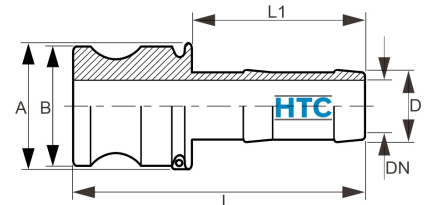

## Edelstahl V4A Typ E Vaterteil mit Schlauchtülle

## EC0500

Alle Maßangaben in Millimeter, Gewichtsangaben in Gramm. Für die fotografische Darstellung verwenden wir eine Artikelgröße sowie Studiolicht. Die Abbildungen, technischen Daten, Maße und Ausführungen sind unverbindlich. Sie gelten nicht als zugesicherte Eigenschaften oder als Beschaffenheits- oder Haltbarkeitsgarantien. Wir behalten uns jederzeit Änderung ohne Ankündigung vor. Die Nutzmaße sind definiert bzw. verstärkt dargestellt bzw. ergeben sich aus der Artikelbezeichnung. Weitere Maße dienen ausschließlich der Darstellungsunterstützung. Bei Zweckentfremdung bitten wir dies zu beachten.

Artikel-Nr.	Variante	A	B	D max.	D min.	DN	L	L1	Preis
EC0500.024.013	1/2" x 13mm	24,5	<b>24</b>	13	12,5	9	74	41	5,92 €* <sup>*</sup>
EC0500.032.019	3/4" x 19mm	39	<b>32</b>	20	18	14	92	53,5	5,92 €* <sup>*</sup>
EC0500.037.025	1" x 25mm	44	<b>36</b>	27	26	20	103	62,5	10,20 €* <sup>*</sup>
EC0500.045.032	1 1/4" x 32mm	53,5	<b>45</b>	34	32	37	108	60	14,63 €* <sup>*</sup>
EC0500.053.038	1 1/2" x 38mm	64	<b>53</b>	39,5	37,5	33	118	67	15,88 €* <sup>*</sup>
EC0500.063.050	2" x 50mm	75	<b>62,5</b>	52,5	51	46	128	74	23,56 €* <sup>*</sup>
EC0500.076.063	2 1/2" x 63mm	86,5	<b>76</b>	64	62	58	138,5	83	31,58 €* <sup>*</sup>
EC0500.092.076	3" x 76mm	104	<b>91,5</b>	77	75	69	153	93	42,64 €* <sup>*</sup>
EC0500.119.100	4" x 100mm	134	<b>119,5</b>	103,5	100	95	164	104	68,29 €* <sup>*</sup>