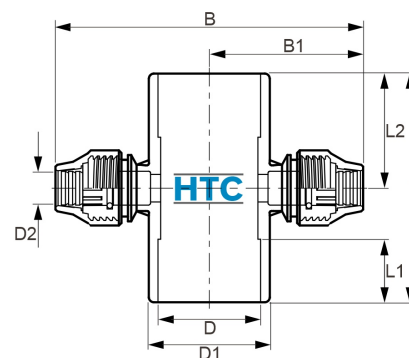

PVC-U Kreuz-Stück 2fach Abgang PP Klemme

AFX500

Alle Maßangaben in Millimeter, Gewichtsangaben in Gramm. Für die fotografische Darstellung verwenden wir eine Artikelgröße sowie Studioliicht. Die Abbildungen, technischen Daten, Maße und Ausführungen sind unverbindlich. Sie gelten nicht als zugesicherte Eigenschaften oder als Beschaffenheits- oder Haltbarkeitsgarantien. Wir behalten uns jederzeit Änderung ohne Ankündigung vor. Die Nutzmaße sind definiert bzw. verstärkt dargestellt bzw. ergeben sich aus der Artikelbezeichnung. Weitere Maße dienen ausschließlich der Darstellungsunterstützung. Bei Zweckentfremdung bitten wir dies zu beachten.

Artikel-Nr.	Variante	B	B1	D	D1	D2	L	L1	L2	Rohr A-Ø	Gewicht	Preis
AFX500.050.020	50 x 20mm	173	86	50	61	20	116	32	58	PVC 50 x PE 20	258	6,40 €*
AFX500.050.025	50 x 25mm	177	90	50	61	25	117	32	58	PVC 50 x PE 25	305	6,71 €*
AFX500.063.020	63 x 20mm	190	95	63	76	20	142	38	71	PVC 63 x PE 20	389	6,63 €*
AFX500.063.025	63 x 25mm	194	97	63	76	25	142	38	70	PVC 63 x PE 25	430	7,09 €*