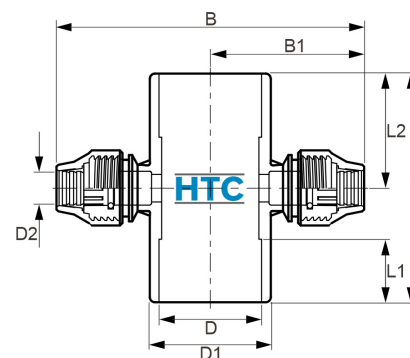

## PVC-U Kreuz-Stück 2fach Abgang PP Klemme

## AFX500

Alle Maßangaben in Millimeter, Gewichtsangaben in Gramm. Für die fotografische Darstellung verwenden wir eine Artikelgröße sowie Studioliicht. Die Abbildungen, technischen Daten, Maße und Ausführungen sind unverbindlich. Sie gelten nicht als zugesicherte Eigenschaften oder als Beschaffenheits- oder Haltbarkeitsgarantien. Wir behalten uns jederzeit Änderung ohne Ankündigung vor. Die Nutzmaße sind definiert bzw. verstärkt dargestellt bzw. ergeben sich aus der Artikelbezeichnung. Weitere Maße dienen ausschließlich der Darstellungsunterstützung. Bei Zweckentfremdung bitten wir dies zu beachten.

Artikel-Nr.	Variante	B	B1	D	D1	D2	L	L1	L2	Rohr A-Ø	Gewicht	Preis
AFX500.050.020	50 x 20mm	173	86	<b>50</b>	61	<b>20</b>	116	32	58	PVC 50 x PE 20	258	6,40 €*
AFX500.050.025	50 x 25mm	177	90	<b>50</b>	61	<b>25</b>	117	32	58	PVC 50 x PE 25	305	6,71 €*
AFX500.063.020	63 x 20mm	190	95	<b>63</b>	76	<b>20</b>	142	38	71	PVC 63 x PE 20	389	6,63 €*
AFX500.063.025	63 x 25mm	194	97	<b>63</b>	76	<b>25</b>	142	38	70	PVC 63 x PE 25	430	7,09 €*