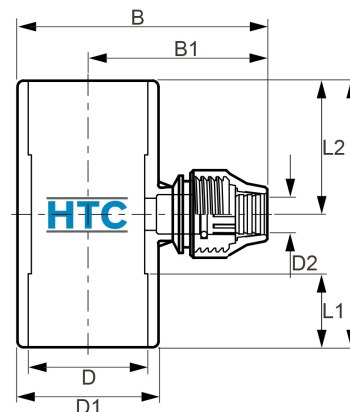

PVC-U T-Stück 1fach Abgang PP Klemme

AF0500

Alle Maßangaben in Millimeter, Gewichtsangaben in Gramm. Für die fotografische Darstellung verwenden wir eine Artikelgröße sowie Studioliicht. Die Abbildungen, technischen Daten, Maße und Ausführungen sind unverbindlich. Sie gelten nicht als zugesicherte Eigenschaften oder als Beschaffenheits- oder Haltbarkeitsgarantien. Wir behalten uns jederzeit Änderung ohne Ankündigung vor. Die Nutzmaße sind definiert bzw. verstärkt dargestellt bzw. ergeben sich aus der Artikelbezeichnung. Weitere Maße dienen ausschließlich der Darstellungsunterstützung. Bei Zweckentfremdung bitten wir dies zu beachten.

Artikel-Nr.	Variante	B	B1	D	D1	D2	L	L1	L2	Rohr A-Ø	Gewicht	Preis
AF0500.050.020	50 x 20mm	112	87	50	61	20	115	32	56	PVC 50 x PE 20	207	5,26 €*
AF0500.050.025	50 x 25mm	120	89	50	61	25	115	32	58	PVC 50 x PE 25	235	5,26 €*
AF0500.063.020	63 x 20mm	132	94	63	75	20	141	38	70	PVC 63 x PE 20	308	7,26 €*
AF0500.063.025	63 x 25mm	133	95	63	75	25	141	38	70	PVC 63 x PE 25	325	7,52 €*