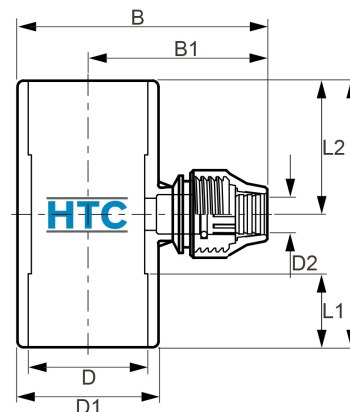

## PVC-U T-Stück 1fach Abgang PP Klemme

## AF0500

Alle Maßangaben in Millimeter, Gewichtsangaben in Gramm. Für die fotografische Darstellung verwenden wir eine Artikelgröße sowie Studioliicht. Die Abbildungen, technischen Daten, Maße und Ausführungen sind unverbindlich. Sie gelten nicht als zugesicherte Eigenschaften oder als Beschaffenheits- oder Haltbarkeitsgarantien. Wir behalten uns jederzeit Änderung ohne Ankündigung vor. Die Nutzmaße sind definiert bzw. verstärkt dargestellt bzw. ergeben sich aus der Artikelbezeichnung. Weitere Maße dienen ausschließlich der Darstellungsunterstützung. Bei Zweckentfremdung bitten wir dies zu beachten.

Artikel-Nr.	Variante	B	B1	D	D1	D2	L	L1	L2	Rohr A-Ø	Gewicht	Preis
AF0500.050.020	50 x 20mm	112	87	<b>50</b>	61	<b>20</b>	115	32	56	PVC 50 x PE 20	207	5,26 €*
AF0500.050.025	50 x 25mm	120	89	<b>50</b>	61	<b>25</b>	115	32	58	PVC 50 x PE 25	235	5,26 €*
AF0500.063.020	63 x 20mm	132	94	<b>63</b>	75	<b>20</b>	141	38	70	PVC 63 x PE 20	308	7,26 €*
AF0500.063.025	63 x 25mm	133	95	<b>63</b>	75	<b>25</b>	141	38	70	PVC 63 x PE 25	325	7,52 €*