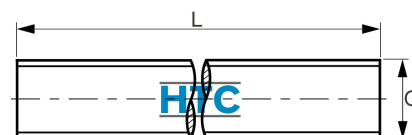

Gewindestange DIN 976 Edelstahl V2A Länge 1m

ES1000

Alle Maßangaben in Millimeter, Gewichtsangaben in Gramm. Für die fotografische Darstellung verwenden wir eine Artikelgröße sowie Studioliicht. Die Abbildungen, technischen Daten, Maße und Ausführungen sind unverbindlich. Sie gelten nicht als zugesicherte Eigenschaften oder als Beschaffenheits- oder Haltbarkeitsgarantien. Wir behalten uns jederzeit Änderung ohne Ankündigung vor. Die Nutzmaße sind definiert bzw. verstärkt dargestellt bzw. ergeben sich aus der Artikelbezeichnung. Weitere Maße dienen ausschließlich der Darstellungsunterstützung. Bei Zweckentfremdung bitten wir dies zu beachten.

Artikel-Nr.	Variante	G	L	Preis
ES1000.202.100	M2 x 1000mm	M2	1000	2,59 €*
ES1000.203.100	M3 x 1000mm	M3	1000	1,49 €*
ES1000.204.100	M4 x 1000mm	M4	1000	1,61 €*
ES1000.205.100	M5 x 1000mm	M5	1000	1,57 €*
ES1000.208.100	M8 x 1000mm	M8	1000	2,96 €*
ES1000.210.100	M10 x 1000mm	M10	1000	4,36 €*
ES1000.220.100	M20 x 1000mm	M20	1000	17,35 €*
ES1000.222.100	M22 x 1000mm	M22	1000	30,29 €*
ES1000.218.100	M18 x 1000mm	M18	1000	14,12 €*
ES1000.224.100	M24 x 1000mm	M24	1000	35,75 €*
ES1000.227.100	M27 x 1000mm	M27	1000	47,67 €*
ES1000.230.100	M30 x 1000mm	M30	1000	61,97 €*
ES1000.233.100	M33 x 1000mm	M33	1000	78,44 €*
ES1000.236.100	M36 x 1000mm	M36	1000	91,53 €*