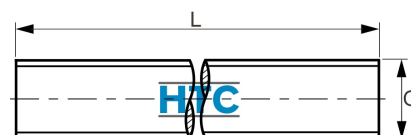

## Gewindestange DIN 976 Edelstahl V2A Länge 1m

## ES1000

Alle Maßangaben in Millimeter, Gewichtsangaben in Gramm. Für die fotografische Darstellung verwenden wir eine Artikelgröße sowie Studiolicht. Die Abbildungen, technischen Daten, Maße und Ausführungen sind unverbindlich. Sie gelten nicht als zugesicherte Eigenschaften oder als Beschaffenheits- oder Haltbarkeitsgarantien. Wir behalten uns jederzeit Änderung ohne Ankündigung vor. Die Nutzmaße sind definiert bzw. verstärkt dargestellt bzw. ergeben sich aus der Artikelbezeichnung. Weitere Maße dienen ausschließlich der Darstellungsunterstützung. Bei Zweckentfremdung bitten wir dies zu beachten.

Artikel-Nr.	Variante	G	L	Preis
ES1000.202.100	M2 x 1000mm	<b>M2</b>	1000	2,59 €*
ES1000.203.100	M3 x 1000mm	<b>M3</b>	1000	1,49 €*
ES1000.204.100	M4 x 1000mm	<b>M4</b>	1000	1,61 €*
ES1000.205.100	M5 x 1000mm	<b>M5</b>	1000	1,57 €*
ES1000.208.100	M8 x 1000mm	<b>M8</b>	1000	2,96 €*
ES1000.210.100	M10 x 1000mm	<b>M10</b>	1000	4,36 €*
ES1000.220.100	M20 x 1000mm	<b>M20</b>	1000	17,35 €*
ES1000.222.100	M22 x 1000mm	<b>M22</b>	1000	30,29 €*
ES1000.218.100	M18 x 1000mm	<b>M18</b>	1000	14,12 €*
ES1000.224.100	M24 x 1000mm	<b>M24</b>	1000	35,75 €*
ES1000.227.100	M27 x 1000mm	<b>M27</b>	1000	47,67 €*
ES1000.230.100	M30 x 1000mm	<b>M30</b>	1000	61,97 €*
ES1000.233.100	M33 x 1000mm	<b>M33</b>	1000	78,44 €*
ES1000.236.100	M36 x 1000mm	<b>M36</b>	1000	91,53 €*