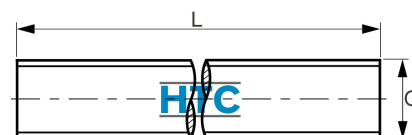

Gewindestange DIN 976 Edelstahl V2A Länge 1m

ES1000

Alle Maßangaben in Millimeter, Gewichtsangaben in Gramm. Für die fotografische Darstellung verwenden wir eine Artikelgröße sowie Studiolicht. Die Abbildungen, technischen Daten, Maße und Ausführungen sind unverbindlich. Sie gelten nicht als zugesicherte Eigenschaften oder als Beschaffenheits- oder Haltbarkeitsgarantien. Wir behalten uns jederzeit Änderung ohne Ankündigung vor. Die Nutzmaße sind definiert bzw. verstärkt dargestellt bzw. ergeben sich aus der Artikelbezeichnung. Weitere Maße dienen ausschließlich der Darstellungsunterstützung. Bei Zweckentfremdung bitten wir dies zu beachten.

Artikel-Nr.	Variante	G	L	Preis
ES1000.202.100	M2 x 1000mm	M2	1000	2,59 €*
ES1000.203.100	M3 x 1000mm	M3	1000	1,49 €*
ES1000.204.100	M4 x 1000mm	M4	1000	1,61 €*
ES1000.205.100	M5 x 1000mm	M5	1000	1,57 €*
ES1000.208.100	M8 x 1000mm	M8	1000	2,96 €*
ES1000.210.100	M10 x 1000mm	M10	1000	4,36 €*
ES1000.220.100	M20 x 1000mm	M20	1000	17,35 €*
ES1000.222.100	M22 x 1000mm	M22	1000	30,29 €*
ES1000.218.100	M18 x 1000mm	M18	1000	14,12 €*
ES1000.224.100	M24 x 1000mm	M24	1000	35,75 €*
ES1000.227.100	M27 x 1000mm	M27	1000	47,67 €*
ES1000.230.100	M30 x 1000mm	M30	1000	61,97 €*
ES1000.233.100	M33 x 1000mm	M33	1000	78,44 €*
ES1000.236.100	M36 x 1000mm	M36	1000	91,53 €*