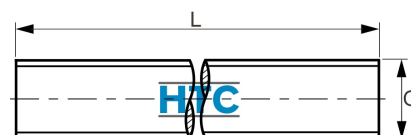

Gewindestange DIN 976 Edelstahl V2A Länge 1m

ES1000

Alle Maßangaben in Millimeter, Gewichtsangaben in Gramm. Für die fotografische Darstellung verwenden wir eine Artikelgröße sowie Studiolicht. Die Abbildungen, technischen Daten, Maße und Ausführungen sind unverbindlich. Sie gelten nicht als zugesicherte Eigenschaften oder als Beschaffenheits- oder Haltbarkeitsgarantien. Wir behalten uns jederzeit Änderung ohne Ankündigung vor. Die Nutzmaße sind definiert bzw. verstärkt dargestellt bzw. ergeben sich aus der Artikelbezeichnung. Weitere Maße dienen ausschließlich der Darstellungsunterstützung. Bei Zweckentfremdung bitten wir dies zu beachten.

Artikel-Nr.	Variante	G	L	Preis
ES1000.202.100	M2 x 1000mm	M2	1000	2,59 €*
ES1000.203.100	M3 x 1000mm	M3	1000	1,49 €*
ES1000.204.100	M4 x 1000mm	M4	1000	1,61 €*
ES1000.205.100	M5 x 1000mm	M5	1000	1,57 €*
ES1000.208.100	M8 x 1000mm	M8	1000	2,96 €*
ES1000.210.100	M10 x 1000mm	M10	1000	4,36 €*
ES1000.220.100	M20 x 1000mm	M20	1000	17,35 €*
ES1000.222.100	M22 x 1000mm	M22	1000	30,29 €*
ES1000.218.100	M18 x 1000mm	M18	1000	14,12 €*
ES1000.224.100	M24 x 1000mm	M24	1000	35,75 €*
ES1000.227.100	M27 x 1000mm	M27	1000	47,67 €*
ES1000.230.100	M30 x 1000mm	M30	1000	61,97 €*
ES1000.233.100	M33 x 1000mm	M33	1000	78,44 €*
ES1000.236.100	M36 x 1000mm	M36	1000	91,53 €*