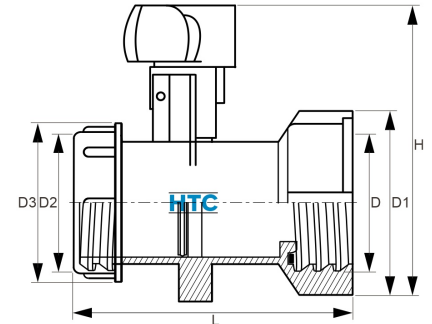

IBC Container Klappenhahn Standard

IB0008

Alle Maßangaben in Millimeter, Gewichtsangaben in Gramm. Für die fotografische Darstellung verwenden wir eine Artikelgröße sowie Studioliicht. Die Abbildungen, technischen Daten, Maße und Ausführungen sind unverbindlich. Sie gelten nicht als zugesicherte Eigenschaften oder als Beschaffenheits- oder Haltbarkeitsgarantien. Wir behalten uns jederzeit Änderung ohne Ankündigung vor. Die Nutzmaße sind definiert bzw. verstärkt dargestellt bzw. ergeben sich aus der Artikelbezeichnung. Weitere Maße dienen ausschließlich der Darstellungsunterstützung. Bei Zweckentfremdung bitten wir dies zu beachten.

Artikel-Nr.	Variante	D	D1	D2	D3	H	L	Preis
IB0008.060.060	S60*6 x S60*6	S60*6	80,5	S60*6	74	133	131	10,07 €* [*]
IB0008.075.060	S75*6 x S60*6	S75*6	93	S60*6	74	134	132	10,44 €* [*]
IB0008.100.100	S100*8 x S100*8	S100*8	114	S100*8	115	160	141	20,01 €* [*]