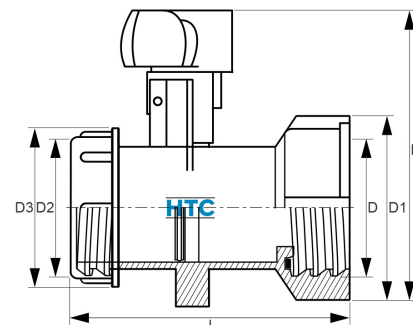

## IBC Container Klappenhahn Standard

**IB0008**

Alle Maßangaben in Millimeter, Gewichtsangaben in Gramm. Für die fotografische Darstellung verwenden wir eine Artikelgröße sowie Studioliicht. Die Abbildungen, technischen Daten, Maße und Ausführungen sind unverbindlich. Sie gelten nicht als zugesicherte Eigenschaften oder als Beschaffenheits- oder Haltbarkeitsgarantien. Wir behalten uns jederzeit Änderung ohne Ankündigung vor. Die Nutzmaße sind definiert bzw. verstärkt dargestellt bzw. ergeben sich aus der Artikelbezeichnung. Weitere Maße dienen ausschließlich der Darstellungsunterstützung. Bei Zweckentfremdung bitten wir dies zu beachten.

Artikel-Nr.	Variante	D	D1	D2	D3	H	L	Preis
IB0008.060.060	S60*6 x S60*6	<b>S60*6</b>	80,5	<b>S60*6</b>	74	133	131	10,07 €* <sup>*</sup>
IB0008.075.060	S75*6 x S60*6	<b>S75*6</b>	93	<b>S60*6</b>	74	134	132	10,44 €* <sup>*</sup>
IB0008.100.100	S100*8 x S100*8	<b>S100*8</b>	114	<b>S100*8</b>	115	160	141	20,01 €* <sup>*</sup>