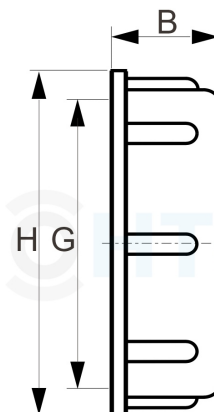

IBC Container Staubkappe Verschlussdeckel

IB0001

Alle Maßangaben in Millimeter, Gewichtsangaben in Gramm. Für die fotografische Darstellung verwenden wir eine Artikelgröße sowie Studioliicht. Die Abbildungen, technischen Daten, Maße und Ausführungen sind unverbindlich. Sie gelten nicht als zugesicherte Eigenschaften oder als Beschaffenheits- oder Haltbarkeitsgarantien. Wir behalten uns jederzeit Änderung ohne Ankündigung vor. Die Nutzmaße sind definiert bzw. verstärkt dargestellt bzw. ergeben sich aus der Artikelbezeichnung. Weitere Maße dienen ausschließlich der Darstellungsunterstützung. Bei Zweckentfremdung bitten wir dies zu beachten.

Artikel-Nr.	Variante	B	G	H	Preis
IB0001.006.060	S60*6	23	S60*6	75	0,77 €*
IB0001.BSP.063	2" BSP G	26	2" (59,61mm)	75	0,77 €*
IB0001.006.R60	S60*6	23	S60*6	75	0,93 €*
IB0001.008.100	S100*8	23	S100*8	115	2,76 €*
IB0001.S60.QUI	S60*6 x kleiner Auslaufhahn	23	S60*6	72	2,99 €*