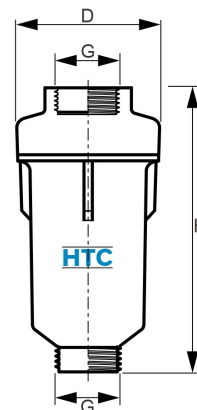

Waschmaschinenfilter Siliphosfilter 3/4"

FW0001

Alle Maßangaben in Millimeter, Gewichtsangaben in Gramm. Für die fotografische Darstellung verwenden wir eine Artikelgröße sowie Studioliicht. Die Abbildungen, technischen Daten, Maße und Ausführungen sind unverbindlich. Sie gelten nicht als zugesicherte Eigenschaften oder als Beschaffenheits- oder Haltbarkeitsgarantien. Wir behalten uns jederzeit Änderung ohne Ankündigung vor. Die Nutzmaße sind definiert bzw. verstärkt dargestellt bzw. ergeben sich aus der Artikelbezeichnung. Weitere Maße dienen ausschließlich der Darstellungsunterstützung. Bei Zweckentfremdung bitten wir dies zu beachten.

Artikel-Nr.	Variante	D	G	H	Preis
FW0001.WAS.025	Innen- x Aussengewinde 3/4"	69	3/4" (26,44mm)	129	7,72 €* [*]
FW0001.025.140	Siliphosmineral 140g	---	---	---	2,38 €* [*]

** alle Preise netto exkl. gesetzliche MwSt.*