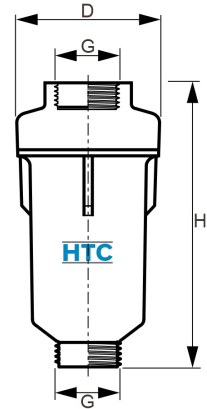

Waschmaschinenfilter Siliphosfilter 3/4"

FW0001

Alle Maßangaben in Millimeter, Gewichtsangaben in Gramm. Für die fotografische Darstellung verwenden wir eine Artikelgröße sowie Studioliicht. Die Abbildungen, technischen Daten, Maße und Ausführungen sind unverbindlich. Sie gelten nicht als zugesicherte Eigenschaften oder als Beschaffenheits- oder Haltbarkeitsgarantien. Wir behalten uns jederzeit Änderung ohne Ankündigung vor. Die Nutzmaße sind definiert bzw. verstärkt dargestellt bzw. ergeben sich aus der Artikelbezeichnung. Weitere Maße dienen ausschließlich der Darstellungsunterstützung. Bei Zweckentfremdung bitten wir dies zu beachten.

Artikel-Nr.	Variante	D	G	H	Preis
FW0001.WAS.025	Innen- x Aussengewinde 3/4"	69	3/4" (26,44mm)	129	7,72 €* [*]
FW0001.025.140	Siliphosmineral 140g	---	---	---	2,38 €* [*]

** alle Preise netto exkl. gesetzliche MwSt.*