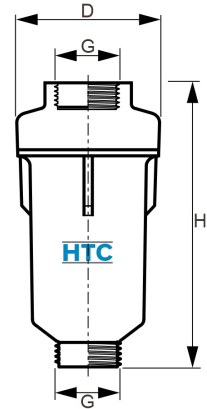

Waschmaschinenfilter Siliphosfilter 3/4"

FW0001

Alle Maßangaben in Millimeter, Gewichtsangaben in Gramm. Für die fotografische Darstellung verwenden wir eine Artikelgröße sowie Studioliicht. Die Abbildungen, technischen Daten, Maße und Ausführungen sind unverbindlich. Sie gelten nicht als zugesicherte Eigenschaften oder als Beschaffenheits- oder Haltbarkeitsgarantien. Wir behalten uns jederzeit Änderung ohne Ankündigung vor. Die Nutzmaße sind definiert bzw. verstärkt dargestellt bzw. ergeben sich aus der Artikelbezeichnung. Weitere Maße dienen ausschließlich der Darstellungsunterstützung. Bei Zweckentfremdung bitten wir dies zu beachten.

Artikel-Nr.	Variante	D	G	H	Preis
FW0001.WAS.025	Innen- x Aussengewinde 3/4"	69	3/4" (26,44mm)	129	7,72 €* [*]
FW0001.025.140	Siliphosmineral 140g	---	---	---	2,38 €* [*]

^{*} alle Preise netto exkl. gesetzliche MwSt.