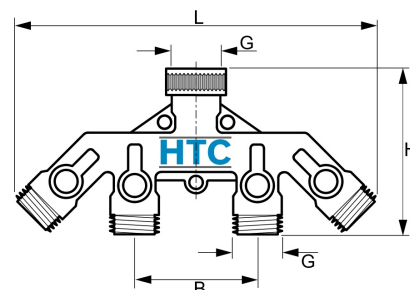

Messing Verteiler 3/4" mit 4 Einzelkugelhähne

MF0905

Alle Maßangaben in Millimeter, Gewichtsangaben in Gramm. Für die fotografische Darstellung verwenden wir eine Artikelgröße sowie Studioliicht. Die Abbildungen, technischen Daten, Maße und Ausführungen sind unverbindlich. Sie gelten nicht als zugesicherte Eigenschaften oder als Beschaffenheits- oder Haltbarkeitsgarantien. Wir behalten uns jederzeit Änderung ohne Ankündigung vor. Die Nutzmaße sind definiert bzw. verstärkt dargestellt bzw. ergeben sich aus der Artikelbezeichnung. Weitere Maße dienen ausschließlich der Darstellungsunterstützung. Bei Zweckentfremdung bitten wir dies zu beachten.

Artikel-Nr.	Variante	B	G	H	L	Preis
MF0905.125.425	3/4" Überwurf x 4fach 3/4" Aussengewinde, einzeln regelbar	54	3/4" (26,44mm)	76	164	20,35 €* 20,35 €*

* alle Preise netto exkl. gesetzliche MwSt.

HT CONNECT GmbH & Co. KG - Norisstraße 4 - 91257 Pegnitz - Tel.: 09241/9109100 - Mail: info@ht-connect.de