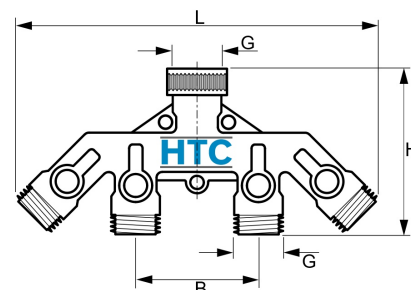

## Messing Verteiler 3/4" mit 4 Einzelkugelhähne

**MF0905**

Alle Maßangaben in Millimeter, Gewichtsangaben in Gramm. Für die fotografische Darstellung verwenden wir eine Artikelgröße sowie Studioliicht. Die Abbildungen, technischen Daten, Maße und Ausführungen sind unverbindlich. Sie gelten nicht als zugesicherte Eigenschaften oder als Beschaffenheits- oder Haltbarkeitsgarantien. Wir behalten uns jederzeit Änderung ohne Ankündigung vor. Die Nutzmaße sind definiert bzw. verstärkt dargestellt bzw. ergeben sich aus der Artikelbezeichnung. Weitere Maße dienen ausschließlich der Darstellungsunterstützung. Bei Zweckentfremdung bitten wir dies zu beachten.

Artikel-Nr.	Variante	B	G	H	L	Preis
MF0905.125.425	3/4" Überwurf x 4fach 3/4" Aussengewinde, einzeln regelbar	54	<b>3/4" (26,44mm)</b>	76	164	20,35 €* 20,35 €*

\* alle Preise netto exkl. gesetzliche MwSt.