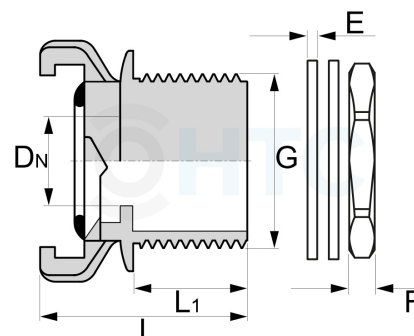

HTC© Schnellkupplung Klauenkupplung Fassverbinder Aussengewinde x Schnellkupplung

GK0822

Alle Maßangaben in Millimeter, Gewichtsangaben in Gramm. Für die fotografische Darstellung verwenden wir eine Artikelgröße sowie Studioliicht. Die Abbildungen, technischen Daten, Maße und Ausführungen sind unverbindlich. Sie gelten nicht als zugesicherte Eigenschaften oder als Beschaffenheits- oder Haltbarkeitsgarantien. Wir behalten uns jederzeit Änderung ohne Ankündigung vor. Die Nutzmaße sind definiert bzw. verstärkt dargestellt bzw. ergeben sich aus der Artikelbezeichnung. Weitere Maße dienen ausschließlich der Darstellungsunterstützung. Bei Zweckentfremdung bitten wir dies zu beachten.

Artikel-Nr.	Variante	DN	E	F	G	L	L1	mind. Loch	Preis
GK0822.000.040	1 1/4" x GEKA ähnl.	25	3	6	1 1/4" (41,91mm)	27,5	50	42	5,77 €*

* alle Preise netto exkl. gesetzliche MwSt.

HT CONNECT GmbH & Co. KG - Norisstraße 4 - 91257 Pegnitz - Tel.: 09241/9109100 - Mail: info@ht-connect.de