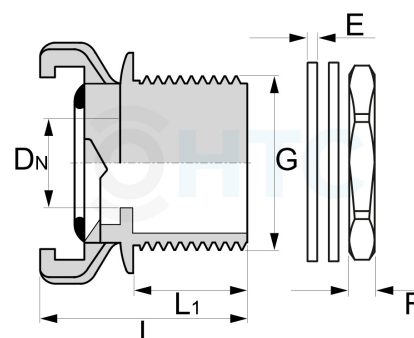

HTC© Schnellkupplung Klauenkupplung Fassverbinder Aussengewinde x Schnellkupplung

GK0822

Alle Maßangaben in Millimeter, Gewichtsangaben in Gramm. Für die fotografische Darstellung verwenden wir eine Artikelgröße sowie Studioliicht. Die Abbildungen, technischen Daten, Maße und Ausführungen sind unverbindlich. Sie gelten nicht als zugesicherte Eigenschaften oder als Beschaffenheits- oder Haltbarkeitsgarantien. Wir behalten uns jederzeit Änderung ohne Ankündigung vor. Die Nutzmaße sind definiert bzw. verstärkt dargestellt bzw. ergeben sich aus der Artikelbezeichnung. Weitere Maße dienen ausschließlich der Darstellungsunterstützung. Bei Zweckentfremdung bitten wir dies zu beachten.

Artikel-Nr.	Variante	DN	E	F	G	L	L1	mind. Loch	Preis
GK0822.000.040	1 1/4" x GEKA ähnl.	25	3	6	1 1/4" (41,91mm)	27,5	50	42	5,77 €*

* alle Preise netto exkl. gesetzliche MwSt.

HT CONNECT GmbH & Co. KG - Norisstraße 4 - 91257 Pegnitz - Tel.: 09241/9109100 - Mail: info@ht-connect.de