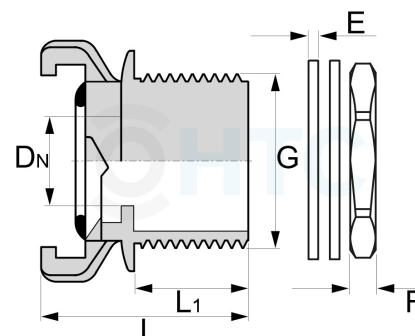

HTC© Schnellkupplung Klauenkupplung Fassverbinder Aussengewinde x Schnellkupplung

GK0822

Alle Maßangaben in Millimeter, Gewichtsangaben in Gramm. Für die fotografische Darstellung verwenden wir eine Artikelgröße sowie Studioliicht. Die Abbildungen, technischen Daten, Maße und Ausführungen sind unverbindlich. Sie gelten nicht als zugesicherte Eigenschaften oder als Beschaffenheits- oder Haltbarkeitsgarantien. Wir behalten uns jederzeit Änderung ohne Ankündigung vor. Die Nutzmaße sind definiert bzw. verstärkt dargestellt bzw. ergeben sich aus der Artikelbezeichnung. Weitere Maße dienen ausschließlich der Darstellungsunterstützung. Bei Zweckentfremdung bitten wir dies zu beachten.

Artikel-Nr.	Variante	DN	E	F	G	L	L1	mind. Loch	Preis
GK0822.000.040	1 1/4" x GEKA ähnl.	25	3	6	1 1/4" (41,91mm)	27,5	50	42	5,77 €* 1,00 €

* alle Preise netto exkl. gesetzliche MwSt.

HT CONNECT GmbH & Co. KG - Norisstraße 4 - 91257 Pegnitz - Tel.: 09241/9109100 - Mail: info@ht-connect.de