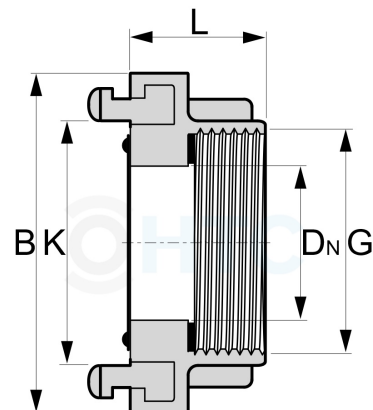

## Storz Kupplung mit Innengewinde, Aluminium

## ST0407

Alle Maßangaben in Millimeter, Gewichtsangaben in Gramm. Für die fotografische Darstellung verwenden wir eine Artikelgröße sowie Studioliicht. Die Abbildungen, technischen Daten, Maße und Ausführungen sind unverbindlich. Sie gelten nicht als zugesicherte Eigenschaften oder als Beschaffenheits- oder Haltbarkeitsgarantien. Wir behalten uns jederzeit Änderung ohne Ankündigung vor. Die Nutzmaße sind definiert bzw. verstärkt dargestellt bzw. ergeben sich aus der Artikelbezeichnung. Weitere Maße dienen ausschließlich der Darstellungsunterstützung. Bei Zweckentfremdung bitten wir dies zu beachten.