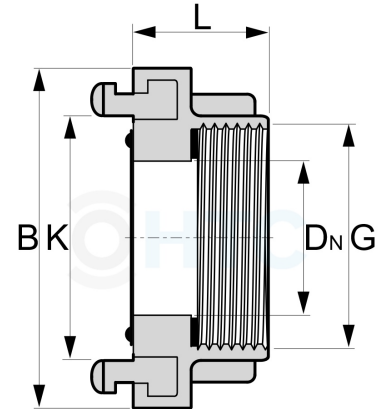

Storz Kupplung mit Innengewinde, Aluminium

ST0407

Alle Maßangaben in Millimeter, Gewichtsangaben in Gramm. Für die fotografische Darstellung verwenden wir eine Artikelgröße sowie Studioliicht. Die Abbildungen, technischen Daten, Maße und Ausführungen sind unverbindlich. Sie gelten nicht als zugesicherte Eigenschaften oder als Beschaffenheits- oder Haltbarkeitsgarantien. Wir behalten uns jederzeit Änderung ohne Ankündigung vor. Die Nutzmaße sind definiert bzw. verstärkt dargestellt bzw. ergeben sich aus der Artikelbezeichnung. Weitere Maße dienen ausschließlich der Darstellungsunterstützung. Bei Zweckentfremdung bitten wir dies zu beachten.