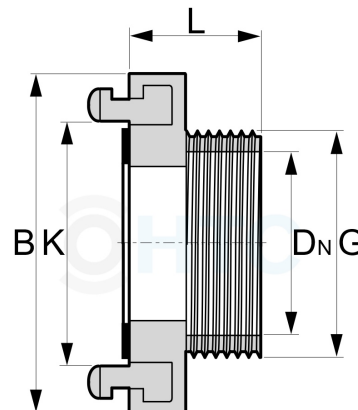

Storz Kupplung mit Aussengewinde, Aluminium

ST0410

Alle Maßangaben in Millimeter, Gewichtsangaben in Gramm. Für die fotografische Darstellung verwenden wir eine Artikelgröße sowie Studioliicht. Die Abbildungen, technischen Daten, Maße und Ausführungen sind unverbindlich. Sie gelten nicht als zugesicherte Eigenschaften oder als Beschaffenheits- oder Haltbarkeitsgarantien. Wir behalten uns jederzeit Änderung ohne Ankündigung vor. Die Nutzmaße sind definiert bzw. verstärkt dargestellt bzw. ergeben sich aus der Artikelbezeichnung. Weitere Maße dienen ausschließlich der Darstellungsunterstützung. Bei Zweckentfremdung bitten wir dies zu beachten.

Artikel-Nr.	Variante	B	DN	G	K	L	Preis
ST0410.052.032	C - 1"	98	24,5	1" (33,25mm)	66	36	4,90 €*
ST0410.025.032	25-D auf 1"	55	18	1" (33,25mm)	31	28,5	3,43 €*
ST0410.025.040	25-D auf 1 1/4"	55	18	1 1/4" (41,91mm)	31	28,5	3,60 €*
ST0410.025.050	25-D auf 1 1/2"	55	18	1 1/2" (47,81mm)	31	28	4,00 €*
ST0410.052.040	52-C auf 1 1/4"	97,5	32	1 1/4" (41,91mm)	66	32	4,13 €*
ST0410.052.050	52-C auf 1 1/2"	97,5	35,5	1 1/2" (47,81mm)	66	32	4,60 €*
ST0410.052.063	52-C auf 2"	97,5	42	2" (59,61mm)	66	31	7,80 €*
ST0410.052.075	52-C auf 2 1/2"	97,5	43	2 1/2" (75,18mm)	66	32	7,80 €*
ST0410.075.075	75-B auf 2 1/2"	126	52	2 1/2" (75,18mm)	89	39	8,18 €*
ST0410.075.090	75-B auf 3"	126	62	3" (87,88mm)	89	39	9,05 €*
ST0410.110.110	110-A auf 4"	179	100	4" (113,03)	133	45	17,10 €*