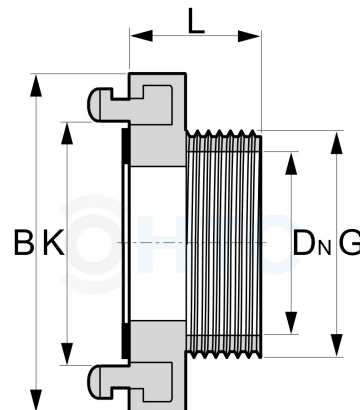

## Storz Kupplung mit Aussengewinde, Aluminium

## ST0410

Alle Maßangaben in Millimeter, Gewichtsangaben in Gramm. Für die fotografische Darstellung verwenden wir eine Artikelgröße sowie Studioliicht. Die Abbildungen, technischen Daten, Maße und Ausführungen sind unverbindlich. Sie gelten nicht als zugesicherte Eigenschaften oder als Beschaffenheits- oder Haltbarkeitsgarantien. Wir behalten uns jederzeit Änderung ohne Ankündigung vor. Die Nutzmaße sind definiert bzw. verstärkt dargestellt bzw. ergeben sich aus der Artikelbezeichnung. Weitere Maße dienen ausschließlich der Darstellungsunterstützung. Bei Zweckentfremdung bitten wir dies zu beachten.

Artikel-Nr.	Variante	B	DN	G	K	L	Preis
ST0410.052.032	C - 1"	98	24,5	<b>1" (33,25mm)</b>	<b>66</b>	36	4,90 €* <sup>*</sup>
ST0410.025.032	25-D auf 1"	55	18	<b>1" (33,25mm)</b>	<b>31</b>	28,5	3,43 €* <sup>*</sup>
ST0410.025.040	25-D auf 1 1/4"	55	18	<b>1 1/4" (41,91mm)</b>	<b>31</b>	28,5	3,60 €* <sup>*</sup>
ST0410.025.050	25-D auf 1 1/2"	55	18	<b>1 1/2" (47,81mm)</b>	<b>31</b>	28	4,00 €* <sup>*</sup>
ST0410.052.040	52-C auf 1 1/4"	97,5	32	<b>1 1/4" (41,91mm)</b>	<b>66</b>	32	4,13 €* <sup>*</sup>
ST0410.052.050	52-C auf 1 1/2"	97,5	35,5	<b>1 1/2" (47,81mm)</b>	<b>66</b>	32	4,60 €* <sup>*</sup>
ST0410.052.063	52-C auf 2"	97,5	42	<b>2" (59,61mm)</b>	<b>66</b>	31	7,80 €* <sup>*</sup>
ST0410.052.075	52-C auf 2 1/2"	97,5	43	<b>2 1/2" (75,18mm)</b>	<b>66</b>	32	7,80 €* <sup>*</sup>
ST0410.075.075	75-B auf 2 1/2"	126	52	<b>2 1/2" (75,18mm)</b>	<b>89</b>	39	8,18 €* <sup>*</sup>
ST0410.075.090	75-B auf 3"	126	62	<b>3" (87,88mm)</b>	<b>89</b>	39	9,05 €* <sup>*</sup>
ST0410.110.110	110-A auf 4"	179	100	<b>4" (113,03)</b>	<b>133</b>	45	17,10 €* <sup>*</sup>