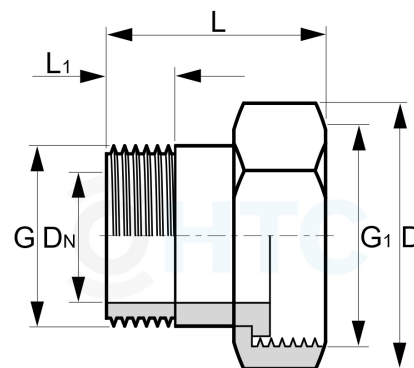

Messing Wasserzähler Verschraubung Aussen x - Überwurf Innengewinde

MF0606

Alle Maßangaben in Millimeter, Gewichtsangaben in Gramm. Für die fotografische Darstellung verwenden wir eine Artikelgröße sowie Studioliicht. Die Abbildungen, technischen Daten, Maße und Ausführungen sind unverbindlich. Sie gelten nicht als zugesicherte Eigenschaften oder als Beschaffenheits- oder Haltbarkeitsgarantien. Wir behalten uns jederzeit Änderung ohne Ankündigung vor. Die Nutzmaße sind definiert bzw. verstärkt dargestellt bzw. ergeben sich aus der Artikelbezeichnung. Weitere Maße dienen ausschließlich der Darstellungsunterstützung. Bei Zweckentfremdung bitten wir dies zu beachten.

Artikel-Nr.	Variante	D	DN	G	G1	L	L1	Preis
MF0606.020.025	1/2" x 3/4"	29	15	1/2" (20,96mm)	3/4" (26,44mm)	32	10	2,47 €*
MF0606.025.032	3/4" x 1"	36	19,5	3/4" (26,44mm)	1" (33,25mm)	31	10	3,64 €*
MF0606.032.040	1" x 1 1/4"	45	26,5	1" (33,25mm)	1 1/4" (41,91mm)	40	13	5,96 €*