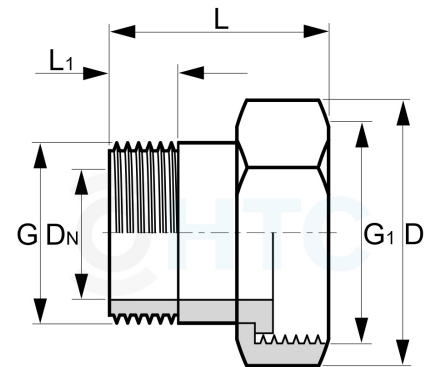

Messing Wasserzähler Verschraubung Aussen x - Überwurf Innengewinde

MF0606

Alle Maßangaben in Millimeter, Gewichtsangaben in Gramm. Für die fotografische Darstellung verwenden wir eine Artikelgröße sowie Studioliicht. Die Abbildungen, technischen Daten, Maße und Ausführungen sind unverbindlich. Sie gelten nicht als zugesicherte Eigenschaften oder als Beschaffenheits- oder Haltbarkeitsgarantien. Wir behalten uns jederzeit Änderung ohne Ankündigung vor. Die Nutzmaße sind definiert bzw. verstärkt dargestellt bzw. ergeben sich aus der Artikelbezeichnung. Weitere Maße dienen ausschließlich der Darstellungsunterstützung. Bei Zweckentfremdung bitten wir dies zu beachten.

Artikel-Nr.	Variante	D	DN	G	G1	L	L1	Preis
MF0606.020.025	1/2" x 3/4"	29	15	1/2" (20,96mm)	3/4" (26,44mm)	32	10	2,47 €*
MF0606.025.032	3/4" x 1"	36	19,5	3/4" (26,44mm)	1" (33,25mm)	31	10	3,64 €*
MF0606.032.040	1" x 1 1/4"	45	26,5	1" (33,25mm)	1 1/4" (41,91mm)	40	13	5,96 €*