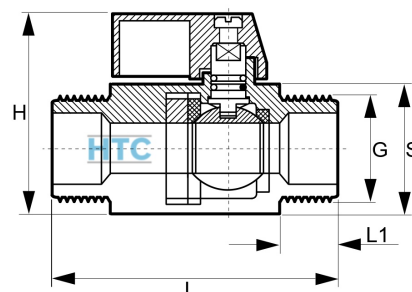

V4A Mini-Kugelhahn 2fach Aussengewinde

EA0010

Alle Maßangaben in Millimeter, Gewichtsangaben in Gramm. Für die fotografische Darstellung verwenden wir eine Artikelgröße sowie Studioliicht. Die Abbildungen, technischen Daten, Maße und Ausführungen sind unverbindlich. Sie gelten nicht als zugesicherte Eigenschaften oder als Beschaffenheits- oder Haltbarkeitsgarantien. Wir behalten uns jederzeit Änderung ohne Ankündigung vor. Die Nutzmaße sind definiert bzw. verstärkt dargestellt bzw. ergeben sich aus der Artikelbezeichnung. Weitere Maße dienen ausschließlich der Darstellungsunterstützung. Bei Zweckentfremdung bitten wir dies zu beachten.

Artikel-Nr.	Variante	DN	G	H	L	L1	S	Preis
EA0010.000.B09	1/8"	7	R 1/8" (9,73mm)	37	50	9	21	9,86 €* 9,86 €
EA0010.000.R09	1/8"	7	R1/8" (9,73mm)	37	50	9	21	9,86 €* 9,86 €
EA0010.000.B12	1/4"	7	R 1/4" (13,16mm)	36	54	9	21	9,80 €* 9,80 €
EA0010.000.R12	1/4"	7	R1/4" (13,16mm)	36	54	9	21	9,80 €* 9,80 €
EA0010.000.B16	3/8"	7	R 3/8" (16,66mm)	36	54	10	21	9,80 €* 9,80 €
EA0010.000.R16	3/8"	7	R 3/8" (16,66mm)	37	50,5	9	21	9,80 €* 9,80 €
EA0010.000.B20	1/2"	9	R 1/2" (20,95mm)	40	59,5	12	25	10,25 €* 10,25 €
EA0010.000.R20	1/2"	9	R 1/2" (20,96mm)	40	59,5	12	25	10,25 €* 10,25 €
EA0010.000.B25	3/4"	12,5	R 3/4" (26,44mm)	47	70	14	31	14,92 €* 14,92 €
EA0010.000.R25	3/4"	12,5	R 3/4" (26,44mm)	47	70	14	31	14,92 €* 14,92 €
EA0010.000.B32	1"	15	R 1" (33,25mm)	54	83	17	38	19,99 €* 19,99 €
EA0010.000.R32	1"	15	R1" (33,25mm)	54	83	17	38	19,99 €* 19,99 €