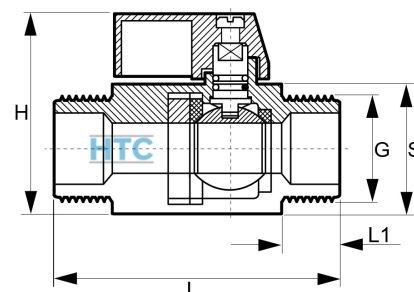

## V4A Mini-Kugelhahn 2fach Aussengewinde

## EA0010

Alle Maßangaben in Millimeter, Gewichtsangaben in Gramm. Für die fotografische Darstellung verwenden wir eine Artikelgröße sowie Studioliicht. Die Abbildungen, technischen Daten, Maße und Ausführungen sind unverbindlich. Sie gelten nicht als zugesicherte Eigenschaften oder als Beschaffenheits- oder Haltbarkeitsgarantien. Wir behalten uns jederzeit Änderung ohne Ankündigung vor. Die Nutzmaße sind definiert bzw. verstärkt dargestellt bzw. ergeben sich aus der Artikelbezeichnung. Weitere Maße dienen ausschließlich der Darstellungsunterstützung. Bei Zweckentfremdung bitten wir dies zu beachten.

Artikel-Nr.	Variante	DN	G	H	L	L1	S	Preis
EA0010.000.B09	1/8"	7	<b>R 1/8" (9,73mm)</b>	37	50	9	21	9,86 €*
EA0010.000.R09	1/8"	7	<b>R1/8" (9,73mm)</b>	37	50	9	21	9,86 €*
EA0010.000.B12	1/4"	7	<b>R 1/4" (13,16mm)</b>	36	54	9	21	9,80 €*
EA0010.000.R12	1/4"	7	<b>R1/4" (13,16mm)</b>	36	54	9	21	9,80 €*
EA0010.000.B16	3/8"	7	<b>R 3/8" (16,66mm)</b>	36	54	10	21	9,80 €*
EA0010.000.R16	3/8"	7	<b>R 3/8" (16,66mm)</b>	37	50,5	9	21	9,80 €*
EA0010.000.B20	1/2"	9	<b>R 1/2" (20,95mm)</b>	40	59,5	12	25	10,25 €*
EA0010.000.R20	1/2"	9	<b>R 1/2" (20,96mm)</b>	40	59,5	12	25	10,25 €*
EA0010.000.B25	3/4"	12,5	<b>R 3/4" (26,44mm)</b>	47	70	14	31	14,92 €*
EA0010.000.R25	3/4"	12,5	<b>R 3/4" (26,44mm)</b>	47	70	14	31	14,92 €*
EA0010.000.B32	1"	15	<b>R 1" (33,25mm)</b>	54	83	17	38	19,99 €*
EA0010.000.R32	1"	15	<b>R1" (33,25mm)</b>	54	83	17	38	19,99 €*