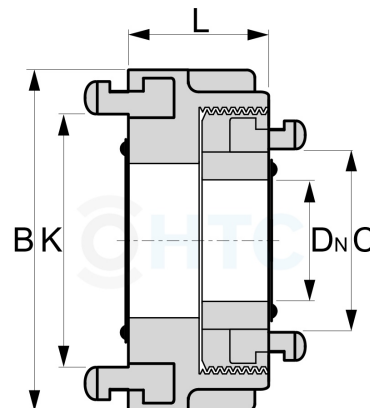

Storz Doppelkupplung Übergang, Aluminium

ST0202

Alle Maßangaben in Millimeter, Gewichtsangaben in Gramm. Für die fotografische Darstellung verwenden wir eine Artikelgröße sowie Studioliicht. Die Abbildungen, technischen Daten, Maße und Ausführungen sind unverbindlich. Sie gelten nicht als zugesicherte Eigenschaften oder als Beschaffenheits- oder Haltbarkeitsgarantien. Wir behalten uns jederzeit Änderung ohne Ankündigung vor. Die Nutzmaße sind definiert bzw. verstärkt dargestellt bzw. ergeben sich aus der Artikelbezeichnung. Weitere Maße dienen ausschließlich der Darstellungsunterstützung. Bei Zweckentfremdung bitten wir dies zu beachten.

Artikel-Nr.	Variante	B	C	DN	K	L	Preis
ST0202.052.025	52-C auf 25-D	97,5	31	17,5	66	30	8,28 €* [*]
ST0202.075.052	75-B auf 52-C	126	66	42	89	32,5	14,25 €* [*]
ST0202.110.075	110-A auf 75-B	179	89	62	133	62	26,45 €* [*]