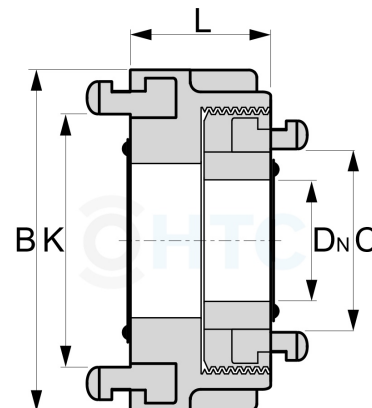

Storz Doppelkupplung Übergang, Aluminium

ST0202

Alle Maßangaben in Millimeter, Gewichtsangaben in Gramm. Für die fotografische Darstellung verwenden wir eine Artikelgröße sowie Studioliicht. Die Abbildungen, technischen Daten, Maße und Ausführungen sind unverbindlich. Sie gelten nicht als zugesicherte Eigenschaften oder als Beschaffenheits- oder Haltbarkeitsgarantien. Wir behalten uns jederzeit Änderung ohne Ankündigung vor. Die Nutzmaße sind definiert bzw. verstärkt dargestellt bzw. ergeben sich aus der Artikelbezeichnung. Weitere Maße dienen ausschließlich der Darstellungsunterstützung. Bei Zweckentfremdung bitten wir dies zu beachten.

Artikel-Nr.	Variante	B	C	DN	K	L	Preis
ST0202.052.025	52-C auf 25-D	97,5	31	17,5	66	30	8,28 €* [*]
ST0202.075.052	75-B auf 52-C	126	66	42	89	32,5	14,25 €* [*]
ST0202.110.075	110-A auf 75-B	179	89	62	133	62	26,45 €* [*]