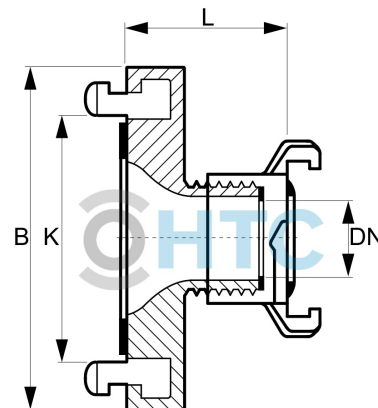

Storz Kupplung Übergang auf GEKA Anschluss

ST0205

Alle Maßangaben in Millimeter, Gewichtsangaben in Gramm. Für die fotografische Darstellung verwenden wir eine Artikelgröße sowie Studioliicht. Die Abbildungen, technischen Daten, Maße und Ausführungen sind unverbindlich. Sie gelten nicht als zugesicherte Eigenschaften oder als Beschaffenheits- oder Haltbarkeitsgarantien. Wir behalten uns jederzeit Änderung ohne Ankündigung vor. Die Nutzmaße sind definiert bzw. verstärkt dargestellt bzw. ergeben sich aus der Artikelbezeichnung. Weitere Maße dienen ausschließlich der Darstellungsunterstützung. Bei Zweckentfremdung bitten wir dies zu beachten.

Artikel-Nr.	Variante	B	DN	K	L	Preis
ST0205.025.032	D 31 auf GEKA	56	25	31	40	6,59 €* [†]
ST0205.052.032	C 66 auf GEKA	98	25	66	49	8,36 €* [†]

* alle Preise netto exkl. gesetzliche MwSt.

HT CONNECT GmbH & Co. KG - Norisstraße 4 - 91257 Pegnitz - Tel.: 09241/9109100 - Mail: info@ht-connect.de