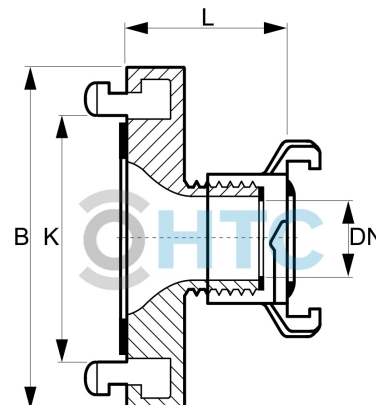

Storz Kupplung Übergang auf GEKA Anschluss

ST0205

Alle Maßangaben in Millimeter, Gewichtsangaben in Gramm. Für die fotografische Darstellung verwenden wir eine Artikelgröße sowie Studioliicht. Die Abbildungen, technischen Daten, Maße und Ausführungen sind unverbindlich. Sie gelten nicht als zugesicherte Eigenschaften oder als Beschaffenheits- oder Haltbarkeitsgarantien. Wir behalten uns jederzeit Änderung ohne Ankündigung vor. Die Nutzmaße sind definiert bzw. verstärkt dargestellt bzw. ergeben sich aus der Artikelbezeichnung. Weitere Maße dienen ausschließlich der Darstellungsunterstützung. Bei Zweckentfremdung bitten wir dies zu beachten.

Artikel-Nr.	Variante	B	DN	K	L	Preis
ST0205.025.032	D 31 auf GEKA	56	25	31	40	6,59 €* [†]
ST0205.052.032	C 66 auf GEKA	98	25	66	49	8,36 €* [†]

* alle Preise netto exkl. gesetzliche MwSt.

HT CONNECT GmbH & Co. KG - Norisstraße 4 - 91257 Pegnitz - Tel.: 09241/9109100 - Mail: info@ht-connect.de