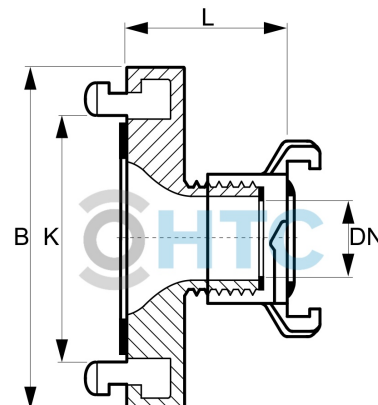

Storz Kupplung Übergang auf GEKA Anschluss

ST0205

Alle Maßangaben in Millimeter, Gewichtsangaben in Gramm. Für die fotografische Darstellung verwenden wir eine Artikelgröße sowie Studioliicht. Die Abbildungen, technischen Daten, Maße und Ausführungen sind unverbindlich. Sie gelten nicht als zugesicherte Eigenschaften oder als Beschaffenheits- oder Haltbarkeitsgarantien. Wir behalten uns jederzeit Änderung ohne Ankündigung vor. Die Nutzmaße sind definiert bzw. verstärkt dargestellt bzw. ergeben sich aus der Artikelbezeichnung. Weitere Maße dienen ausschließlich der Darstellungsunterstützung. Bei Zweckentfremdung bitten wir dies zu beachten.

Artikel-Nr.	Variante	B	DN	K	L	Preis
ST0205.025.032	D 31 auf GEKA	56	25	31	40	6,59 €* [*]
ST0205.052.032	C 66 auf GEKA	98	25	66	49	8,36 €* [*]

* alle Preise netto exkl. gesetzliche MwSt.

HT CONNECT GmbH & Co. KG - Norisstraße 4 - 91257 Pegnitz - Tel.: 09241/9109100 - Mail: info@ht-connect.de