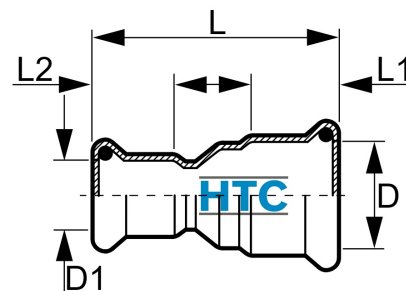

Pressfitting V4A Reduziermuffe 2fach Pressmuffe M-Kontur

IP0202

Alle Maßangaben in Millimeter, Gewichtsangaben in Gramm. Für die fotografische Darstellung verwenden wir eine Artikelgröße sowie Studioliicht. Die Abbildungen, technischen Daten, Maße und Ausführungen sind unverbindlich. Sie gelten nicht als zugesicherte Eigenschaften oder als Beschaffenheits- oder Haltbarkeitsgarantien. Wir behalten uns jederzeit Änderung ohne Ankündigung vor. Die Nutzmaße sind definiert bzw. verstärkt dargestellt bzw. ergeben sich aus der Artikelbezeichnung. Weitere Maße dienen ausschließlich der Darstellungsunterstützung. Bei Zweckentfremdung bitten wir dies zu beachten.