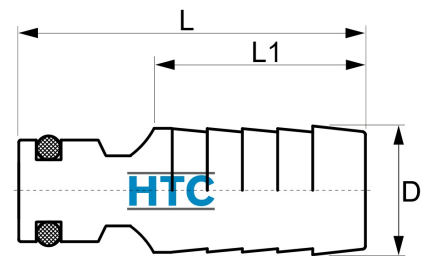

## Messing Schnellkupplung Stecker x Schlauchtülle

**GK0040**

Alle Maßangaben in Millimeter, Gewichtsangaben in Gramm. Für die fotografische Darstellung verwenden wir eine Artikelgröße sowie Studioliicht. Die Abbildungen, technischen Daten, Maße und Ausführungen sind unverbindlich. Sie gelten nicht als zugesicherte Eigenschaften oder als Beschaffenheits- oder Haltbarkeitsgarantien. Wir behalten uns jederzeit Änderung ohne Ankündigung vor. Die Nutzmaße sind definiert bzw. verstärkt dargestellt bzw. ergeben sich aus der Artikelbezeichnung. Weitere Maße dienen ausschließlich der Darstellungsunterstützung. Bei Zweckentfremdung bitten wir dies zu beachten.

Artikel-Nr.	Variante	D max.	D min.	L	L1	Preis
GK0040.020.013	Schnellkupplung x Tülle 13mm	13,5	12,6	49	25	1,27 €* 1,37 €
GK0040.020.019	Schnellkupplung x Tülle 19mm	20,0	18,7	49	28	1,47 €* 1,57 €

\* alle Preise netto exkl. gesetzliche MwSt.