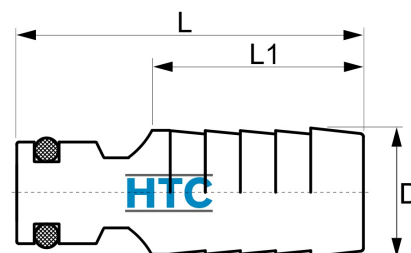

Messing Schnellkupplung Stecker x Schlauchtülle

GK0040

Alle Maßangaben in Millimeter, Gewichtsangaben in Gramm. Für die fotografische Darstellung verwenden wir eine Artikelgröße sowie Studioliicht. Die Abbildungen, technischen Daten, Maße und Ausführungen sind unverbindlich. Sie gelten nicht als zugesicherte Eigenschaften oder als Beschaffenheits- oder Haltbarkeitsgarantien. Wir behalten uns jederzeit Änderung ohne Ankündigung vor. Die Nutzmaße sind definiert bzw. verstärkt dargestellt bzw. ergeben sich aus der Artikelbezeichnung. Weitere Maße dienen ausschließlich der Darstellungsunterstützung. Bei Zweckentfremdung bitten wir dies zu beachten.

Artikel-Nr.	Variante	D max.	D min.	L	L1	Preis
GK0040.020.013	Schnellkupplung x Tülle 13mm	13,5	12,6	49	25	1,27 €* 1,37 €
GK0040.020.019	Schnellkupplung x Tülle 19mm	20,0	18,7	49	28	1,47 €* 1,57 €

* alle Preise netto exkl. gesetzliche MwSt.