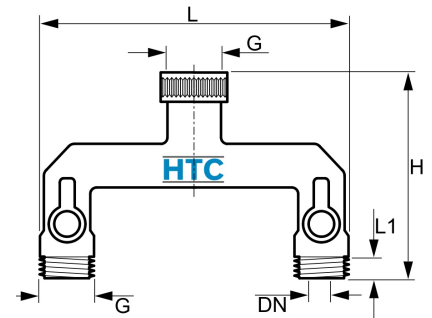

Messing Verteiler 2fach/3fach mit Einzelkugelhähne

MF0900

Alle Maßangaben in Millimeter, Gewichtsangaben in Gramm. Für die fotografische Darstellung verwenden wir eine Artikelgröße sowie Studioliicht. Die Abbildungen, technischen Daten, Maße und Ausführungen sind unverbindlich. Sie gelten nicht als zugesicherte Eigenschaften oder als Beschaffenheits- oder Haltbarkeitsgarantien. Wir behalten uns jederzeit Änderung ohne Ankündigung vor. Die Nutzmaße sind definiert bzw. verstärkt dargestellt bzw. ergeben sich aus der Artikelbezeichnung. Weitere Maße dienen ausschließlich der Darstellungsunterstützung. Bei Zweckentfremdung bitten wir dies zu beachten.

Artikel-Nr.	Variante	DN	G	H	L	L1	Preis
MF0900.125.225	3/4" Überwurf x 2fach 3/4" Aussengewinde	9	3/4" (26,44mm)	89	127	8	13,61 €*
MF0900.125.325	3/4" Überwurf x 3fach 3/4" Aussengewinde	9	3/4" (26,44mm)	89	170	8	18,28 €*
MF0900.132.232	1" Überwurf x 2fach 1" Aussengewinde	12	1" (33,25mm)	91	113	9	17,06 €*
MF0900.132.332	1" Überwurf x 3fach 1" Aussengewinde	12	1" (33,25mm)	91	179	9	23,91 €*