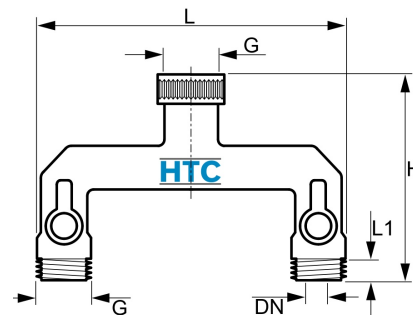

Messing Verteiler 2fach/3fach mit Einzelkugelhähne

MF0900

Alle Maßangaben in Millimeter, Gewichtsangaben in Gramm. Für die fotografische Darstellung verwenden wir eine Artikelgröße sowie Studioliicht. Die Abbildungen, technischen Daten, Maße und Ausführungen sind unverbindlich. Sie gelten nicht als zugesicherte Eigenschaften oder als Beschaffenheits- oder Haltbarkeitsgarantien. Wir behalten uns jederzeit Änderung ohne Ankündigung vor. Die Nutzmaße sind definiert bzw. verstärkt dargestellt bzw. ergeben sich aus der Artikelbezeichnung. Weitere Maße dienen ausschließlich der Darstellungsunterstützung. Bei Zweckentfremdung bitten wir dies zu beachten.

Artikel-Nr.	Variante	DN	G	H	L	L1	Preis
MF0900.125.225	3/4" Überwurf x 2fach 3/4" Aussengewinde	9	3/4" (26,44mm)	89	127	8	13,61 €*
MF0900.125.325	3/4" Überwurf x 3fach 3/4" Aussengewinde	9	3/4" (26,44mm)	89	170	8	18,28 €*
MF0900.132.232	1" Überwurf x 2fach 1" Aussengewinde	12	1" (33,25mm)	91	113	9	17,06 €*
MF0900.132.332	1" Überwurf x 3fach 1" Aussengewinde	12	1" (33,25mm)	91	179	9	23,91 €*