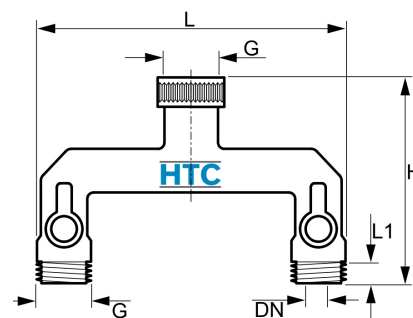

## Messing Verteiler 2fach/3fach mit Einzelkugelhähne

**MF0900**

Alle Maßangaben in Millimeter, Gewichtsangaben in Gramm. Für die fotografische Darstellung verwenden wir eine Artikelgröße sowie Studioliicht. Die Abbildungen, technischen Daten, Maße und Ausführungen sind unverbindlich. Sie gelten nicht als zugesicherte Eigenschaften oder als Beschaffenheits- oder Haltbarkeitsgarantien. Wir behalten uns jederzeit Änderung ohne Ankündigung vor. Die Nutzmaße sind definiert bzw. verstärkt dargestellt bzw. ergeben sich aus der Artikelbezeichnung. Weitere Maße dienen ausschließlich der Darstellungsunterstützung. Bei Zweckentfremdung bitten wir dies zu beachten.

Artikel-Nr.	Variante	DN	G	H	L	L1	Preis
MF0900.125.225	3/4" Überwurf x 2fach 3/4" Aussengewinde	9	<b>3/4" (26,44mm)</b>	89	127	8	13,61 €*
MF0900.125.325	3/4" Überwurf x 3fach 3/4" Aussengewinde	9	<b>3/4" (26,44mm)</b>	89	170	8	18,28 €*
MF0900.132.232	1" Überwurf x 2fach 1" Aussengewinde	12	<b>1" (33,25mm)</b>	91	113	9	17,06 €*
MF0900.132.332	1" Überwurf x 3fach 1" Aussengewinde	12	<b>1" (33,25mm)</b>	91	179	9	23,91 €*