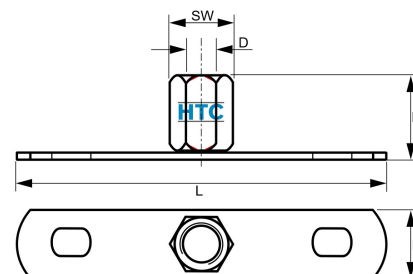

Grundplatte M8/M10 Edelstahl V4A

EZ0004

Alle Maßangaben in Millimeter, Gewichtsangaben in Gramm. Für die fotografische Darstellung verwenden wir eine Artikelgröße sowie Studiolicht. Die Abbildungen, technischen Daten, Maße und Ausführungen sind unverbindlich. Sie gelten nicht als zugesicherte Eigenschaften oder als Beschaffenheits- oder Haltbarkeitsgarantien. Wir behalten uns jederzeit Änderung ohne Ankündigung vor. Die Nutzmaße sind definiert bzw. verstärkt dargestellt bzw. ergeben sich aus der Artikelbezeichnung. Weitere Maße dienen ausschließlich der Darstellungsunterstützung. Bei Zweckentfremdung bitten wir dies zu beachten.

Artikel-Nr.	Variante	B	D	H	L	SW	Ø Schraubloch	Preis
EZ0004.008.010	Grundplatte M8/M10	20	M8 M10	18	76	13	M6	1,99 €*

* alle Preise netto exkl. gesetzliche MwSt.

HT CONNECT GmbH & Co. KG - Norisstraße 4 - 91257 Pegnitz - Tel.: 09241/9109100 - Mail: info@ht-connect.de