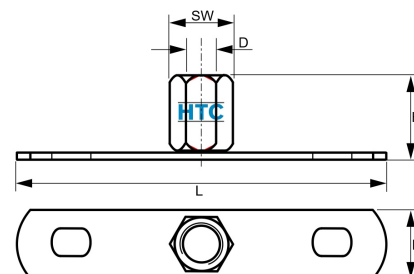

Grundplatte M8/M10 Edelstahl V4A

EZ0004

Alle Maßangaben in Millimeter, Gewichtsangaben in Gramm. Für die fotografische Darstellung verwenden wir eine Artikelgröße sowie Studioliicht. Die Abbildungen, technischen Daten, Maße und Ausführungen sind unverbindlich. Sie gelten nicht als zugesicherte Eigenschaften oder als Beschaffenheits- oder Haltbarkeitsgarantien. Wir behalten uns jederzeit Änderung ohne Ankündigung vor. Die Nutzmaße sind definiert bzw. verstärkt dargestellt bzw. ergeben sich aus der Artikelbezeichnung. Weitere Maße dienen ausschließlich der Darstellungsunterstützung. Bei Zweckentfremdung bitten wir dies zu beachten.

Artikel-Nr.	Variante	B	D	H	L	SW	Ø Schraubloch	Preis
EZ0004.008.010	Grundplatte M8/M10	20	M8 M10	18	76	13	M6	1,99 €*

* alle Preise netto exkl. gesetzliche MwSt.

HT CONNECT GmbH & Co. KG - Norisstraße 4 - 91257 Pegnitz - Tel.: 09241/9109100 - Mail: info@ht-connect.de