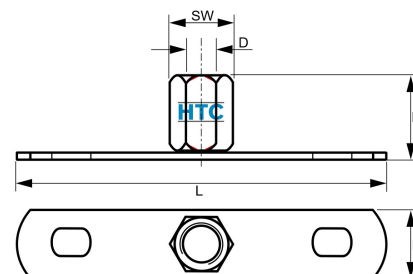

## Grundplatte M8/M10 Edelstahl V4A

## EZ0004

Alle Maßangaben in Millimeter, Gewichtsangaben in Gramm. Für die fotografische Darstellung verwenden wir eine Artikelgröße sowie Studiolicht. Die Abbildungen, technischen Daten, Maße und Ausführungen sind unverbindlich. Sie gelten nicht als zugesicherte Eigenschaften oder als Beschaffenheits- oder Haltbarkeitsgarantien. Wir behalten uns jederzeit Änderung ohne Ankündigung vor. Die Nutzmaße sind definiert bzw. verstärkt dargestellt bzw. ergeben sich aus der Artikelbezeichnung. Weitere Maße dienen ausschließlich der Darstellungsunterstützung. Bei Zweckentfremdung bitten wir dies zu beachten.

Artikel-Nr.	Variante	B	D	H	L	SW	Ø Schraubloch	Preis
EZ0004.008.010	Grundplatte M8/M10	20	M8   M10	18	76	13	M6	1,99 €*

\* alle Preise netto exkl. gesetzliche MwSt.

HT CONNECT GmbH & Co. KG - Norisstraße 4 - 91257 Pegnitz - Tel.: 09241/9109100 - Mail: info@ht-connect.de