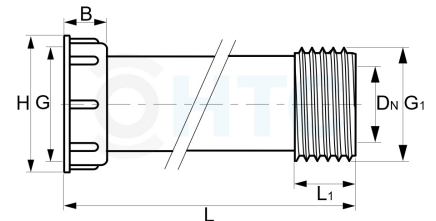

## IBC Container Anschluss Verlängerung drehbar

**IB0009**

Alle Maßangaben in Millimeter, Gewichtsangaben in Gramm. Für die fotografische Darstellung verwenden wir eine Artikelgröße sowie Studioliicht. Die Abbildungen, technischen Daten, Maße und Ausführungen sind unverbindlich. Sie gelten nicht als zugesicherte Eigenschaften oder als Beschaffenheits- oder Haltbarkeitsgarantien. Wir behalten uns jederzeit Änderung ohne Ankündigung vor. Die Nutzmaße sind definiert bzw. verstärkt dargestellt bzw. ergeben sich aus der Artikelbezeichnung. Weitere Maße dienen ausschließlich der Darstellungsunterstützung. Bei Zweckentfremdung bitten wir dies zu beachten.

Artikel-Nr.	Variante	B	DN	G	G1	H	L	L1	Preis
IB0009.060.060	S60*6 x S60*6	26	38,5	<b>S60*6</b>	<b>S60*6</b>	77,5	204	23	9,99 €* <sup>†</sup>
IB0009.060.063	S60*6 x 2"	26	38,5	<b>S60*6</b>	<b>2" (59,61mm)</b>	77,5	204	23	9,99 €* <sup>†</sup>