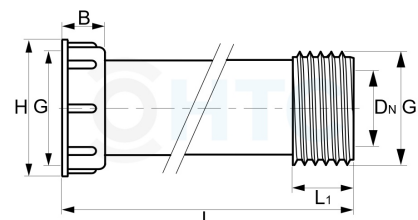

## IBC Container Anschluss Verlängerung drehbar

**IB0009**

Alle Maßangaben in Millimeter, Gewichtsangaben in Gramm. Für die fotografische Darstellung verwenden wir eine Artikelgröße sowie Studioliicht. Die Abbildungen, technischen Daten, Maße und Ausführungen sind unverbindlich. Sie gelten nicht als zugesicherte Eigenschaften oder als Beschaffenheits- oder Haltbarkeitsgarantien. Wir behalten uns jederzeit Änderung ohne Ankündigung vor. Die Nutzmaße sind definiert bzw. verstärkt dargestellt bzw. ergeben sich aus der Artikelbezeichnung. Weitere Maße dienen ausschließlich der Darstellungsunterstützung. Bei Zweckentfremdung bitten wir dies zu beachten.

Artikel-Nr.	Variante	B	DN	G	G1	H	L	L1	Preis
IB0009.060.060	S60*6 x S60*6	26	38,5	<b>S60*6</b>	<b>S60*6</b>	77,5	204	23	9,99 €* <sup>†</sup>
IB0009.060.063	S60*6 x 2"	26	38,5	<b>S60*6</b>	<b>2" (59,61mm)</b>	77,5	204	23	9,99 €* <sup>†</sup>