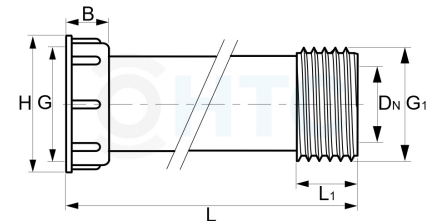

## IBC Container Anschluss Verlängerung drehbar

**IB0009**

Alle Maßangaben in Millimeter, Gewichtsangaben in Gramm. Für die fotografische Darstellung verwenden wir eine Artikelgröße sowie Studioliicht. Die Abbildungen, technischen Daten, Maße und Ausführungen sind unverbindlich. Sie gelten nicht als zugesicherte Eigenschaften oder als Beschaffenheits- oder Haltbarkeitsgarantien. Wir behalten uns jederzeit Änderung ohne Ankündigung vor. Die Nutzmaße sind definiert bzw. verstärkt dargestellt bzw. ergeben sich aus der Artikelbezeichnung. Weitere Maße dienen ausschließlich der Darstellungsunterstützung. Bei Zweckentfremdung bitten wir dies zu beachten.

Artikel-Nr.	Variante	B	DN	G	G1	H	L	L1	Preis
IB0009.060.060	S60*6 x S60*6	26	38,5	<b>S60*6</b>	<b>S60*6</b>	77,5	204	23	9,99 €* <sup>†</sup>
IB0009.060.063	S60*6 x 2"	26	38,5	<b>S60*6</b>	<b>2" (59,61mm)</b>	77,5	204	23	9,99 €* <sup>†</sup>