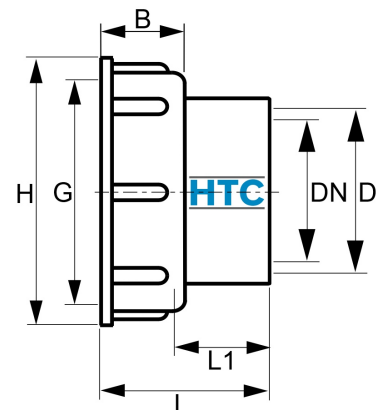

IBC Container Anschluss x PVC-U Klebemuffe

IB0010

Alle Maßangaben in Millimeter, Gewichtsangaben in Gramm. Für die fotografische Darstellung verwenden wir eine Artikelgröße sowie Studioliicht. Die Abbildungen, technischen Daten, Maße und Ausführungen sind unverbindlich. Sie gelten nicht als zugesicherte Eigenschaften oder als Beschaffenheits- oder Haltbarkeitsgarantien. Wir behalten uns jederzeit Änderung ohne Ankündigung vor. Die Nutzmaße sind definiert bzw. verstärkt dargestellt bzw. ergeben sich aus der Artikelbezeichnung. Weitere Maße dienen ausschließlich der Darstellungsunterstützung. Bei Zweckentfremdung bitten wir dies zu beachten.

Artikel-Nr.	Variante	B	D	DN	G	H	L	L1	Preis
IB0010.060.040	S60*6 x 40mm	23	40	32	S60*6	73	48	27	5,78 €* [*]

* alle Preise netto exkl. gesetzliche MwSt.

HT CONNECT GmbH & Co. KG - Norisstraße 4 - 91257 Pegnitz - Tel.: 09241/9109100 - Mail: info@ht-connect.de