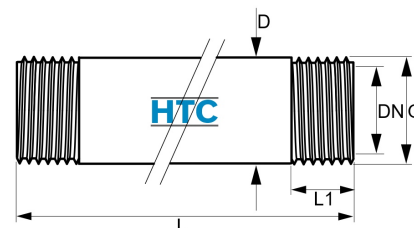

## Messing Gewinderohr Rohrnippel 2fach Aussengewinde

**MF0105**

Alle Maßangaben in Millimeter, Gewichtsangaben in Gramm. Für die fotografische Darstellung verwenden wir eine Artikelgröße sowie Studioliicht. Die Abbildungen, technischen Daten, Maße und Ausführungen sind unverbindlich. Sie gelten nicht als zugesicherte Eigenschaften oder als Beschaffenheits- oder Haltbarkeitsgarantien. Wir behalten uns jederzeit Änderung ohne Ankündigung vor. Die Nutzmaße sind definiert bzw. verstärkt dargestellt bzw. ergeben sich aus der Artikelbezeichnung. Weitere Maße dienen ausschließlich der Darstellungsunterstützung. Bei Zweckentfremdung bitten wir dies zu beachten.