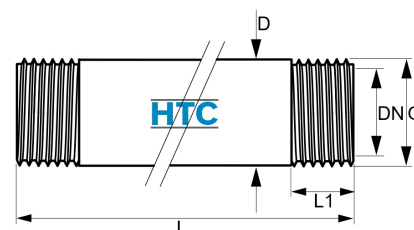

Messing Gewinderohr Rohrnippel 2fach Aussengewinde

MF0105

Alle Maßangaben in Millimeter, Gewichtsangaben in Gramm. Für die fotografische Darstellung verwenden wir eine Artikelgröße sowie Studioliicht. Die Abbildungen, technischen Daten, Maße und Ausführungen sind unverbindlich. Sie gelten nicht als zugesicherte Eigenschaften oder als Beschaffenheits- oder Haltbarkeitsgarantien. Wir behalten uns jederzeit Änderung ohne Ankündigung vor. Die Nutzmaße sind definiert bzw. verstärkt dargestellt bzw. ergeben sich aus der Artikelbezeichnung. Weitere Maße dienen ausschließlich der Darstellungsunterstützung. Bei Zweckentfremdung bitten wir dies zu beachten.