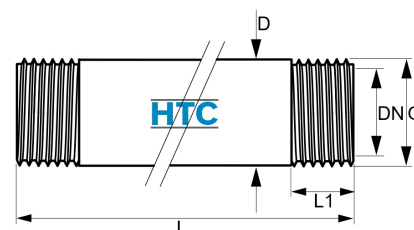

## Messing Gewinderohr Rohrnippel 2fach Aussengewinde

**MF0105**

Alle Maßangaben in Millimeter, Gewichtsangaben in Gramm. Für die fotografische Darstellung verwenden wir eine Artikelgröße sowie Studioliicht. Die Abbildungen, technischen Daten, Maße und Ausführungen sind unverbindlich. Sie gelten nicht als zugesicherte Eigenschaften oder als Beschaffenheits- oder Haltbarkeitsgarantien. Wir behalten uns jederzeit Änderung ohne Ankündigung vor. Die Nutzmaße sind definiert bzw. verstärkt dargestellt bzw. ergeben sich aus der Artikelbezeichnung. Weitere Maße dienen ausschließlich der Darstellungsunterstützung. Bei Zweckentfremdung bitten wir dies zu beachten.