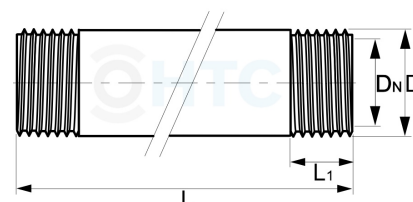

PVC-U Gewinderohr 2fach Aussengewinde

AF0105

Alle Maßangaben in Millimeter, Gewichtsangaben in Gramm. Für die fotografische Darstellung verwenden wir eine Artikelgröße sowie Studioliicht. Die Abbildungen, technischen Daten, Maße und Ausführungen sind unverbindlich. Sie gelten nicht als zugesicherte Eigenschaften oder als Beschaffenheits- oder Haltbarkeitsgarantien. Wir behalten uns jederzeit Änderung ohne Ankündigung vor. Die Nutzmaße sind definiert bzw. verstärkt dargestellt bzw. ergeben sich aus der Artikelbezeichnung. Weitere Maße dienen ausschließlich der Darstellungsunterstützung. Bei Zweckentfremdung bitten wir dies zu beachten.