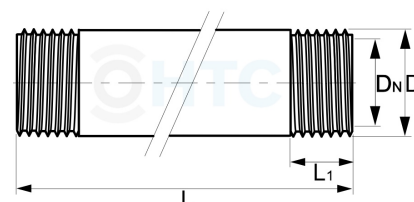

PVC-U Gewinderohr 2fach Aussengewinde

AF0105

Alle Maßangaben in Millimeter, Gewichtsangaben in Gramm. Für die fotografische Darstellung verwenden wir eine Artikelgröße sowie Studioliicht. Die Abbildungen, technischen Daten, Maße und Ausführungen sind unverbindlich. Sie gelten nicht als zugesicherte Eigenschaften oder als Beschaffenheits- oder Haltbarkeitsgarantien. Wir behalten uns jederzeit Änderung ohne Ankündigung vor. Die Nutzmaße sind definiert bzw. verstärkt dargestellt bzw. ergeben sich aus der Artikelbezeichnung. Weitere Maße dienen ausschließlich der Darstellungsunterstützung. Bei Zweckentfremdung bitten wir dies zu beachten.