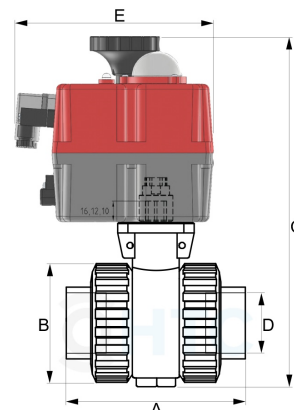

PVC-U 2Wege Kugelhahn PTFE mit elektrischem Stellantrieb stromlos geschlossen - 2fach Klebemuffe

AK0512

Alle Maßangaben in Millimeter, Gewichtsangaben in Gramm. Für die fotografische Darstellung verwenden wir eine Artikelgröße sowie Studioliicht. Die Abbildungen, technischen Daten, Maße und Ausführungen sind unverbindlich. Sie gelten nicht als zugesicherte Eigenschaften oder als Beschaffenheits- oder Haltbarkeitsgarantien. Wir behalten uns jederzeit Änderung ohne Ankündigung vor. Die Nutzmaße sind definiert bzw. verstärkt dargestellt bzw. ergeben sich aus der Artikelbezeichnung. Weitere Maße dienen ausschließlich der Darstellungsunterstützung. Bei Zweckentfremdung bitten wir dies zu beachten.

Artikel-Nr.	Variante	A	B	C	D	E	Stellantrieb Typ	Spannung	Gewicht	Preis
AK0512.BNC.020	20mm Batterie Pack	86	55	227	20	177	JJ S20 BSR, 20 Nm	24 - 240 AC/DC	2700	635,82 €*
AK0512.BNC.025	25mm Batterie Pack	94	62	232	25	177	JJ S20 BSR, 20 Nm	24 - 240 AC/DC	2750	635,82 €*
AK0512.BNC.032	32mm Batterie Pack	122	72	243	32	177	JJ S20 BSR, 20 Nm	24 - 240 AC/DC	2800	640,97 €*
AK0512.BNC.040	40mm Batterie Pack	131	103	265	40	177	JJ S20 BSR, 20 Nm	24 - 240 AC/DC	2800	644,71 €*
AK0512.BNC.050	50mm Batterie Pack	150	103	282	50	177	JJ S20 BSR, 20 Nm	24 - 240 AC/DC	2960	646,12 €*
AK0512.BNC.063	63mm Batterie Pack	177	120	390	63	177	JJ S20 BSR, 20 Nm	24 - 240 AC/DC	3378	679,18 €*
AK0512.BNC.075	75mm Batterie Pack	216	150	401	75	177	JJ S35 BSR, 35 Nm	24 - 240 AC/DC	5686	803,44 €*
AK0512.BNC.090	90mm Batterie Pack	257	181	450	90	177	JJ S55 BSR, 55 Nm	24 - 240 AC/DC	6930	927,93 €*