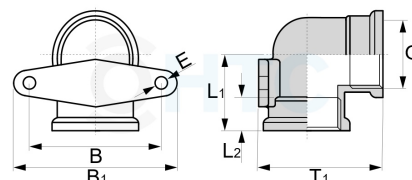

Messing Wandwinkel Wandscheibe 2fach Innengewinde

MF0304

Alle Maßangaben in Millimeter, Gewichtsangaben in Gramm. Für die fotografische Darstellung verwenden wir eine Artikelgröße sowie Studioliicht. Die Abbildungen, technischen Daten, Maße und Ausführungen sind unverbindlich. Sie gelten nicht als zugesicherte Eigenschaften oder als Beschaffenheits- oder Haltbarkeitsgarantien. Wir behalten uns jederzeit Änderung ohne Ankündigung vor. Die Nutzmaße sind definiert bzw. verstärkt dargestellt bzw. ergeben sich aus der Artikelbezeichnung. Weitere Maße dienen ausschließlich der Darstellungsunterstützung. Bei Zweckentfremdung bitten wir dies zu beachten.

Artikel-Nr.	Variante	B	B1	E	G	L1	L2	T1	Preis
MF0304.000.020	2fach 1/2"	36,5	50	4,5	1/2" (20,96mm)	24	10,5	42,5	2,90 €* 2,90 €
MF0304.000.025	2fach 3/4"	43	55,5	4,5	3/4" (26,44mm)	27,5	12	47	4,29 €* 4,29 €