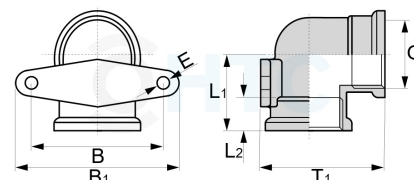

Messing Wandwinkel Wandscheibe 2fach Innengewinde

MF0304

Alle Maßangaben in Millimeter, Gewichtsangaben in Gramm. Für die fotografische Darstellung verwenden wir eine Artikelgröße sowie Studioliicht. Die Abbildungen, technischen Daten, Maße und Ausführungen sind unverbindlich. Sie gelten nicht als zugesicherte Eigenschaften oder als Beschaffenheits- oder Haltbarkeitsgarantien. Wir behalten uns jederzeit Änderung ohne Ankündigung vor. Die Nutzmaße sind definiert bzw. verstärkt dargestellt bzw. ergeben sich aus der Artikelbezeichnung. Weitere Maße dienen ausschließlich der Darstellungsunterstützung. Bei Zweckentfremdung bitten wir dies zu beachten.

Artikel-Nr.	Variante	B	B1	E	G	L1	L2	T1	Preis
MF0304.000.020	2fach 1/2"	36,5	50	4,5	1/2" (20,96mm)	24	10,5	42,5	2,90 €* 2,90 €
MF0304.000.025	2fach 3/4"	43	55,5	4,5	3/4" (26,44mm)	27,5	12	47	4,29 €* 4,29 €