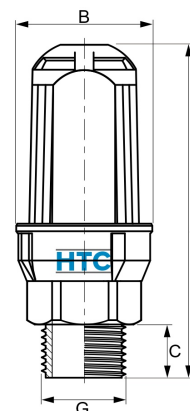

## AK0891

Alle Maßangaben in Millimeter, Gewichtsangaben in Gramm. Für die fotografische Darstellung verwenden wir eine Artikelgröße sowie Studioliicht. Die Abbildungen, technischen Daten, Maße und Ausführungen sind unverbindlich. Sie gelten nicht als zugesicherte Eigenschaften oder als Beschaffenheits- oder Haltbarkeitsgarantien. Wir behalten uns jederzeit Änderung ohne Ankündigung vor. Die Nutzmaße sind definiert bzw. verstärkt dargestellt bzw. ergeben sich aus der Artikelbezeichnung. Weitere Maße dienen ausschließlich der Darstellungsunterstützung. Bei Zweckentfremdung bitten wir dies zu beachten.

Artikel-Nr.	Variante	A	B	C	G	Preis
AK0891.000.025	3/4"	115	49	16	<b>3/4" (26,44mm)</b>	12,75 €* 12,75 €*
AK0891.000.032	1"	121	49	22	<b>1" (33,25mm)</b>	12,75 €* 12,75 €*

\* alle Preise netto exkl. gesetzliche MwSt.