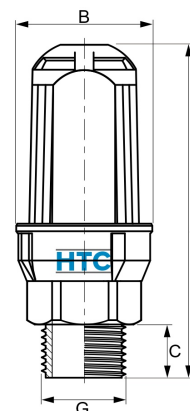

## AK0891

Alle Maßangaben in Millimeter, Gewichtsangaben in Gramm. Für die fotografische Darstellung verwenden wir eine Artikelgröße sowie Studioliicht. Die Abbildungen, technischen Daten, Maße und Ausführungen sind unverbindlich. Sie gelten nicht als zugesicherte Eigenschaften oder als Beschaffenheits- oder Haltbarkeitsgarantien. Wir behalten uns jederzeit Änderung ohne Ankündigung vor. Die Nutzmaße sind definiert bzw. verstärkt dargestellt bzw. ergeben sich aus der Artikelbezeichnung. Weitere Maße dienen ausschließlich der Darstellungsunterstützung. Bei Zweckentfremdung bitten wir dies zu beachten.

Artikel-Nr.	Variante	A	B	C	G	Preis
AK0891.000.025	3/4"	115	49	16	<b>3/4" (26,44mm)</b>	12,75 €*
AK0891.000.032	1"	121	49	22	<b>1" (33,25mm)</b>	12,75 €*

\* alle Preise netto exkl. gesetzliche MwSt.

HT CONNECT GmbH & Co. KG - Norisstraße 4 - 91257 Pegnitz - Tel.: 09241/9109100 - Mail: info@ht-connect.de