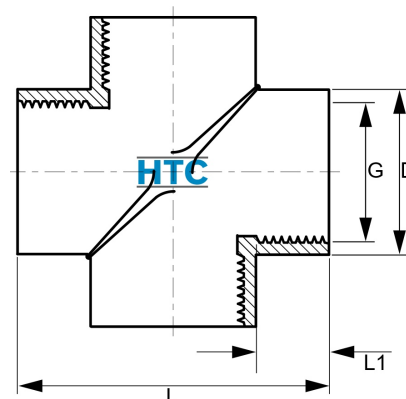

Kreuz 4fach Innengewinde PP Schwarz

PF0509

Alle Maßangaben in Millimeter, Gewichtsangaben in Gramm. Für die fotografische Darstellung verwenden wir eine Artikelgröße sowie Studioliicht. Die Abbildungen, technischen Daten, Maße und Ausführungen sind unverbindlich. Sie gelten nicht als zugesicherte Eigenschaften oder als Beschaffenheits- oder Haltbarkeitsgarantien. Wir behalten uns jederzeit Änderung ohne Ankündigung vor. Die Nutzmaße sind definiert bzw. verstärkt dargestellt bzw. ergeben sich aus der Artikelbezeichnung. Weitere Maße dienen ausschließlich der Darstellungsunterstützung. Bei Zweckentfremdung bitten wir dies zu beachten.

| Artikel-Nr. | Variante | D | G | L | L1 | PN | Preis |
|----------------|--------------|------|-------------------------|----|----|----|----------------------|
| PF0509.000.020 | 4fach 1/2" | 28,5 | 1/2" (20,95mm) | 58 | 16 | 10 | 2,60 €* [*] |
| PF0509.000.025 | 4fach 3/4" | 34,5 | 3/4" (26,44mm) | 70 | 18 | 10 | 3,90 €* [*] |
| PF0509.000.032 | 4fach 1" | 42,5 | 1" (33,25mm) | 78 | 18 | 10 | 5,80 €* [*] |
| PF0509.000.040 | 4fach 1 1/4" | 52 | 1 1/4" (41,91mm) | 94 | 21 | 10 | 7,70 €* [*] |