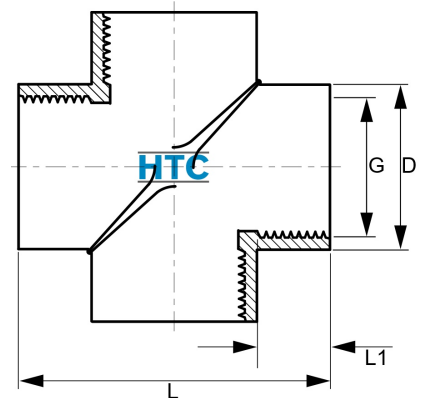

Kreuz 4fach Innengewinde PP Schwarz

PF0509

Alle Maßangaben in Millimeter, Gewichtsangaben in Gramm. Für die fotografische Darstellung verwenden wir eine Artikelgröße sowie Studioliicht. Die Abbildungen, technischen Daten, Maße und Ausführungen sind unverbindlich. Sie gelten nicht als zugesicherte Eigenschaften oder als Beschaffenheits- oder Haltbarkeitsgarantien. Wir behalten uns jederzeit Änderung ohne Ankündigung vor. Die Nutzmaße sind definiert bzw. verstärkt dargestellt bzw. ergeben sich aus der Artikelbezeichnung. Weitere Maße dienen ausschließlich der Darstellungsunterstützung. Bei Zweckentfremdung bitten wir dies zu beachten.

| Artikel-Nr. | Variante | D | G | L | L1 | PN | Preis |
|----------------|--------------|------|-------------------------|----|----|----|-------------------|
| PF0509.000.020 | 4fach 1/2" | 28,5 | 1/2" (20,95mm) | 58 | 16 | 10 | 2,60 €* 2,60 € |
| PF0509.000.025 | 4fach 3/4" | 34,5 | 3/4" (26,44mm) | 70 | 18 | 10 | 3,90 €* 3,90 € |
| PF0509.000.032 | 4fach 1" | 42,5 | 1" (33,25mm) | 78 | 18 | 10 | 5,80 €* 5,80 € |
| PF0509.000.040 | 4fach 1 1/4" | 52 | 1 1/4" (41,91mm) | 94 | 21 | 10 | 7,70 €* 7,70 € |