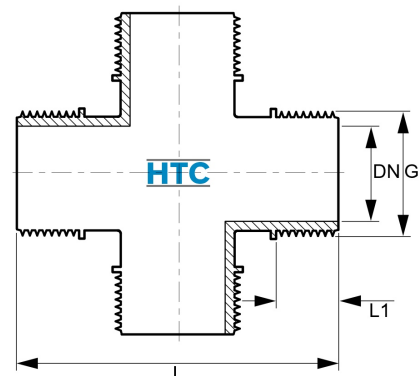

Kreuz 4fach Aussengewinde PP Schwarz

PF0510

Alle Maßangaben in Millimeter, Gewichtsangaben in Gramm. Für die fotografische Darstellung verwenden wir eine Artikelgröße sowie Studioliicht. Die Abbildungen, technischen Daten, Maße und Ausführungen sind unverbindlich. Sie gelten nicht als zugesicherte Eigenschaften oder als Beschaffenheits- oder Haltbarkeitsgarantien. Wir behalten uns jederzeit Änderung ohne Ankündigung vor. Die Nutzmaße sind definiert bzw. verstärkt dargestellt bzw. ergeben sich aus der Artikelbezeichnung. Weitere Maße dienen ausschließlich der Darstellungsunterstützung. Bei Zweckentfremdung bitten wir dies zu beachten.

Artikel-Nr.	Variante	DN	G	L	L1	PN	Gewicht	Preis
PF0510.000.063	4fach 2"	43,5	R 2" (59,61mm)	144	27	10	201	8,68 €* [*]

** alle Preise netto exkl. gesetzliche MwSt.*

HT CONNECT GmbH & Co. KG - Norisstraße 4 - 91257 Pegnitz - Tel.: 09241/9109100 - Mail: info@ht-connect.de