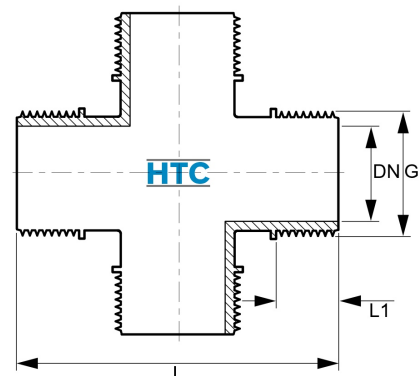

## Kreuz 4fach Aussengewinde PP Schwarz

**PF0510**

Alle Maßangaben in Millimeter, Gewichtsangaben in Gramm. Für die fotografische Darstellung verwenden wir eine Artikelgröße sowie Studioliicht. Die Abbildungen, technischen Daten, Maße und Ausführungen sind unverbindlich. Sie gelten nicht als zugesicherte Eigenschaften oder als Beschaffenheits- oder Haltbarkeitsgarantien. Wir behalten uns jederzeit Änderung ohne Ankündigung vor. Die Nutzmaße sind definiert bzw. verstärkt dargestellt bzw. ergeben sich aus der Artikelbezeichnung. Weitere Maße dienen ausschließlich der Darstellungsunterstützung. Bei Zweckentfremdung bitten wir dies zu beachten.

Artikel-Nr.	Variante	DN	G	L	L1	PN	Gewicht	Preis
PF0510.000.063	4fach 2"	43,5	<b>R 2" (59,61mm)</b>	144	27	10	201	8,68 €* <sup>*</sup>

*\* alle Preise netto exkl. gesetzliche MwSt.*

**HT CONNECT GmbH & Co. KG - Norisstraße 4 - 91257 Pegnitz - Tel.: 09241/9109100 - Mail: info@ht-connect.de**