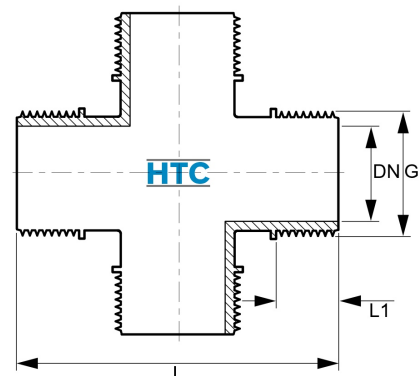

Kreuz 4fach Aussengewinde PP Schwarz

PF0510

Alle Maßangaben in Millimeter, Gewichtsangaben in Gramm. Für die fotografische Darstellung verwenden wir eine Artikelgröße sowie Studioliicht. Die Abbildungen, technischen Daten, Maße und Ausführungen sind unverbindlich. Sie gelten nicht als zugesicherte Eigenschaften oder als Beschaffenheits- oder Haltbarkeitsgarantien. Wir behalten uns jederzeit Änderung ohne Ankündigung vor. Die Nutzmaße sind definiert bzw. verstärkt dargestellt bzw. ergeben sich aus der Artikelbezeichnung. Weitere Maße dienen ausschließlich der Darstellungsunterstützung. Bei Zweckentfremdung bitten wir dies zu beachten.

Artikel-Nr.	Variante	DN	G	L	L1	PN	Gewicht	Preis
PF0510.000.063	4fach 2"	43,5	R 2" (59,61mm)	144	27	10	201	8,68 €* [*]

* alle Preise netto exkl. gesetzliche MwSt.

HT CONNECT GmbH & Co. KG - Norisstraße 4 - 91257 Pegnitz - Tel.: 09241/9109100 - Mail: info@ht-connect.de