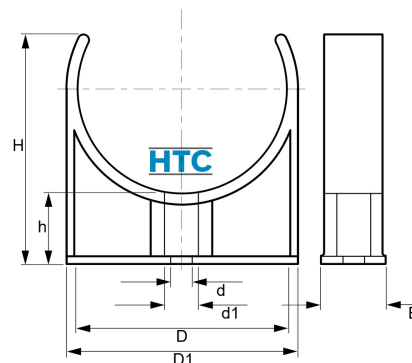

HTC® PVC-U Rohrschelle Rohrklemme

AF0812

Alle Maßangaben in Millimeter, Gewichtsangaben in Gramm. Für die fotografische Darstellung verwenden wir eine Artikelgröße sowie Studioliicht. Die Abbildungen, technischen Daten, Maße und Ausführungen sind unverbindlich. Sie gelten nicht als zugesicherte Eigenschaften oder als Beschaffenheits- oder Haltbarkeitsgarantien. Wir behalten uns jederzeit Änderung ohne Ankündigung vor. Die Nutzmaße sind definiert bzw. verstärkt dargestellt bzw. ergeben sich aus der Artikelbezeichnung. Weitere Maße dienen ausschließlich der Darstellungsunterstützung. Bei Zweckentfremdung bitten wir dies zu beachten.

| Artikel-Nr. | Variante | B | D | D1 | d | d1 | h | H | Rohr A-Ø | Preis |
|----------------|----------|----|-----------|----|-----|-----|------|------|-----------|---------|
| AF0812.000.020 | 20mm | 17 | 20 | 25 | 4,3 | 7,5 | 20,5 | 38 | 20 | 0,24 €* |
| AF0812.000.025 | 25mm | 20 | 25 | 31 | 4,3 | 7,5 | 20,5 | 40,5 | 25 | 0,30 €* |
| AF0812.000.032 | 32mm | 24 | 32 | 39 | 4,3 | 7,5 | 20,5 | 46 | 32 | 0,39 €* |
| AF0812.000.040 | 40mm | 26 | 40 | 48 | 5,7 | 9,5 | 20,5 | 53 | 40 | 0,45 €* |
| AF0812.000.050 | 50mm | 28 | 50 | 58 | 5,7 | 9,5 | 19,5 | 60,5 | 50 | 0,59 €* |
| AF0812.000.063 | 63mm | 30 | 63 | 71 | 5,3 | 9 | 20,5 | 69,5 | 63 | 0,68 €* |