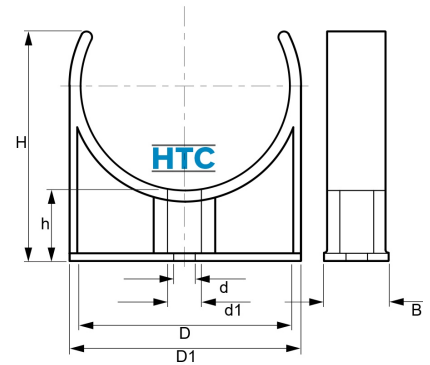

HTC® PVC-U Rohrschelle Rohrklemme

AF0812

Alle Maßangaben in Millimeter, Gewichtsangaben in Gramm. Für die fotografische Darstellung verwenden wir eine Artikelgröße sowie Studioliicht. Die Abbildungen, technischen Daten, Maße und Ausführungen sind unverbindlich. Sie gelten nicht als zugesicherte Eigenschaften oder als Beschaffenheits- oder Haltbarkeitsgarantien. Wir behalten uns jederzeit Änderung ohne Ankündigung vor. Die Nutzmaße sind definiert bzw. verstärkt dargestellt bzw. ergeben sich aus der Artikelbezeichnung. Weitere Maße dienen ausschließlich der Darstellungsunterstützung. Bei Zweckentfremdung bitten wir dies zu beachten.

Artikel-Nr.	Variante	B	D	D1	d	d1	h	H	Rohr A-Ø	Preis
AF0812.000.020	20mm	17	20	25	4,3	7,5	20,5	38	20	0,24 €*
AF0812.000.025	25mm	20	25	31	4,3	7,5	20,5	40,5	25	0,30 €*
AF0812.000.032	32mm	24	32	39	4,3	7,5	20,5	46	32	0,39 €*
AF0812.000.040	40mm	26	40	48	5,7	9,5	20,5	53	40	0,45 €*
AF0812.000.050	50mm	28	50	58	5,7	9,5	19,5	60,5	50	0,59 €*
AF0812.000.063	63mm	30	63	71	5,3	9	20,5	69,5	63	0,68 €*