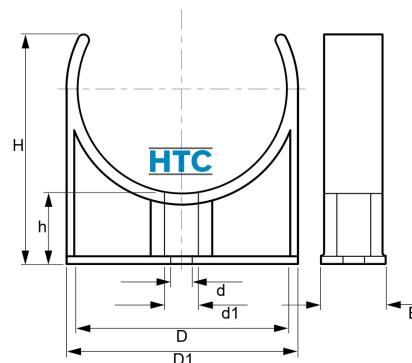

## HTC® PVC-U Rohrschelle Rohrklemme

## AF0812

Alle Maßangaben in Millimeter, Gewichtsangaben in Gramm. Für die fotografische Darstellung verwenden wir eine Artikelgröße sowie Studioliicht. Die Abbildungen, technischen Daten, Maße und Ausführungen sind unverbindlich. Sie gelten nicht als zugesicherte Eigenschaften oder als Beschaffenheits- oder Haltbarkeitsgarantien. Wir behalten uns jederzeit Änderung ohne Ankündigung vor. Die Nutzmaße sind definiert bzw. verstärkt dargestellt bzw. ergeben sich aus der Artikelbezeichnung. Weitere Maße dienen ausschließlich der Darstellungsunterstützung. Bei Zweckentfremdung bitten wir dies zu beachten.

Artikel-Nr.	Variante	B	D	D1	d	d1	h	H	Rohr A-Ø	Preis
AF0812.000.020	20mm	17	<b>20</b>	25	4,3	7,5	20,5	38	<b>20</b>	0,24 €*
AF0812.000.025	25mm	20	<b>25</b>	31	4,3	7,5	20,5	40,5	<b>25</b>	0,30 €*
AF0812.000.032	32mm	24	<b>32</b>	39	4,3	7,5	20,5	46	<b>32</b>	0,39 €*
AF0812.000.040	40mm	26	<b>40</b>	48	5,7	9,5	20,5	53	<b>40</b>	0,45 €*
AF0812.000.050	50mm	28	<b>50</b>	58	5,7	9,5	19,5	60,5	<b>50</b>	0,59 €*
AF0812.000.063	63mm	30	<b>63</b>	71	5,3	9	20,5	69,5	<b>63</b>	0,68 €*