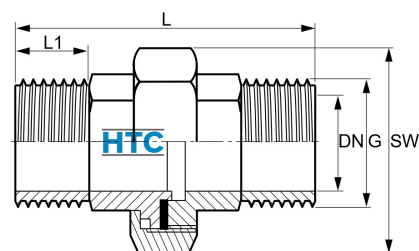

## Edelstahl V4A Verschraubung flach dichtend 2fach Aussengewinde

**EF0606**

Alle Maßangaben in Millimeter, Gewichtsangaben in Gramm. Für die fotografische Darstellung verwenden wir eine Artikelgröße sowie Studiolicht. Die Abbildungen, technischen Daten, Maße und Ausführungen sind unverbindlich. Sie gelten nicht als zugesicherte Eigenschaften oder als Beschaffenheits- oder Haltbarkeitsgarantien. Wir behalten uns jederzeit Änderung ohne Ankündigung vor. Die Nutzmaße sind definiert bzw. verstärkt dargestellt bzw. ergeben sich aus der Artikelbezeichnung. Weitere Maße dienen ausschließlich der Darstellungsunterstützung. Bei Zweckentfremdung bitten wir dies zu beachten.

Artikel-Nr.	Variante	DN	G	L	L1	SW	Preis
EF0606.000.012	1/4"	9	<b>R 1/4" (13,16mm)</b>	46	9	27,5	3,53 €* 3,53 €
EF0606.000.016	3/8"	13	<b>R 3/8" (16,66mm)</b>	50	10	30	4,88 €* 4,88 €
EF0606.000.020	2fach 1/2"	16,5	<b>R 1/2" (20,95mm)</b>	61	13	36	5,65 €* 5,65 €
EF0606.000.025	2fach 3/4"	26,5	<b>R 3/4" (26,44mm)</b>	68	18	48	8,05 €* 8,05 €
EF0606.000.032	1"	28	<b>R 1" (33,25mm)</b>	73,5	16	51	12,18 €* 12,18 €
EF0606.000.040	2fach 1 1/4"	41	<b>R 1 1/4" (41,91mm)</b>	85	18	61	16,95 €* 16,95 €
EF0606.000.050	2fach 1 1/2"	47	<b>R 1 1/2" (47,81mm)</b>	92	23	75	20,15 €* 20,15 €
EF0606.000.063	2"	52,5	<b>R 2" (59,61mm)</b>	103,5	23	88	32,63 €* 32,63 €