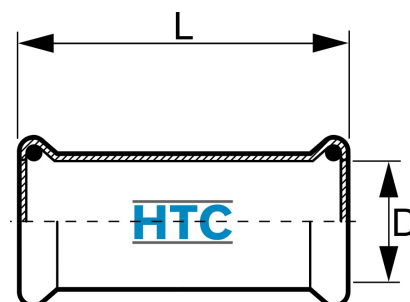

Pressfitting V4A Schiebemuffe 2fach Pressmuffe

IP0110

Alle Maßangaben in Millimeter, Gewichtsangaben in Gramm. Für die fotografische Darstellung verwenden wir eine Artikelgröße sowie Studioliicht. Die Abbildungen, technischen Daten, Maße und Ausführungen sind unverbindlich. Sie gelten nicht als zugesicherte Eigenschaften oder als Beschaffenheits- oder Haltbarkeitsgarantien. Wir behalten uns jederzeit Änderung ohne Ankündigung vor. Die Nutzmaße sind definiert bzw. verstärkt dargestellt bzw. ergeben sich aus der Artikelbezeichnung. Weitere Maße dienen ausschließlich der Darstellungsunterstützung. Bei Zweckentfremdung bitten wir dies zu beachten.

Artikel-Nr.	Variante	D	L	Preis
IP0110.000.015	15 x 1,0mm	15	82	3,39 €* [*]
IP0110.000.018	18 x 1,0mm	18	81	4,05 €* [*]
IP0110.000.028	28 x 1,2mm	28	97	5,85 €* [*]
IP0110.000.035	35 x 1,5mm	35	106	6,90 €* [*]
IP0110.000.042	42 x 1,5mm	42	121	9,33 €* [*]
IP0110.000.054	54 x 1,5mm	54	137	11,46 €* [*]