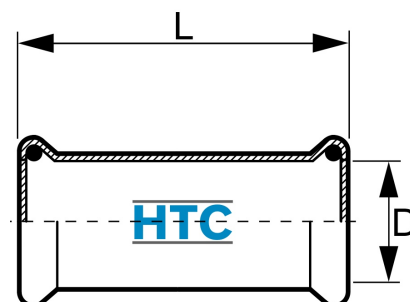

Pressfitting V4A Schiebemuffe 2fach Pressmuffe

IP0110

Alle Maßangaben in Millimeter, Gewichtsangaben in Gramm. Für die fotografische Darstellung verwenden wir eine Artikelgröße sowie Studioliicht. Die Abbildungen, technischen Daten, Maße und Ausführungen sind unverbindlich. Sie gelten nicht als zugesicherte Eigenschaften oder als Beschaffenheits- oder Haltbarkeitsgarantien. Wir behalten uns jederzeit Änderung ohne Ankündigung vor. Die Nutzmaße sind definiert bzw. verstärkt dargestellt bzw. ergeben sich aus der Artikelbezeichnung. Weitere Maße dienen ausschließlich der Darstellungsunterstützung. Bei Zweckentfremdung bitten wir dies zu beachten.

Artikel-Nr.	Variante	D	L	Preis
IP0110.000.015	15 x 1,0mm	15	82	3,39 €* 3,39 €
IP0110.000.018	18 x 1,0mm	18	81	4,05 €* 4,05 €
IP0110.000.028	28 x 1,2mm	28	97	5,85 €* 5,85 €
IP0110.000.035	35 x 1,5mm	35	106	6,90 €* 6,90 €
IP0110.000.042	42 x 1,5mm	42	121	9,33 €* 9,33 €
IP0110.000.054	54 x 1,5mm	54	137	11,46 €* 11,46 €