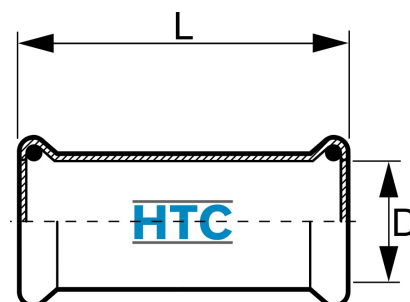

## Pressfitting V4A Schiebemuffe 2fach Pressmuffe

**IP0110**

Alle Maßangaben in Millimeter, Gewichtsangaben in Gramm. Für die fotografische Darstellung verwenden wir eine Artikelgröße sowie Studioliicht. Die Abbildungen, technischen Daten, Maße und Ausführungen sind unverbindlich. Sie gelten nicht als zugesicherte Eigenschaften oder als Beschaffenheits- oder Haltbarkeitsgarantien. Wir behalten uns jederzeit Änderung ohne Ankündigung vor. Die Nutzmaße sind definiert bzw. verstärkt dargestellt bzw. ergeben sich aus der Artikelbezeichnung. Weitere Maße dienen ausschließlich der Darstellungsunterstützung. Bei Zweckentfremdung bitten wir dies zu beachten.

Artikel-Nr.	Variante	D	L	Preis
IP0110.000.015	15 x 1,0mm	<b>15</b>	82	3,39 €* 3,39 €
IP0110.000.018	18 x 1,0mm	<b>18</b>	81	4,05 €* 4,05 €
IP0110.000.028	28 x 1,2mm	<b>28</b>	97	5,85 €* 5,85 €
IP0110.000.035	35 x 1,5mm	<b>35</b>	106	6,90 €* 6,90 €
IP0110.000.042	42 x 1,5mm	<b>42</b>	121	9,33 €* 9,33 €
IP0110.000.054	54 x 1,5mm	<b>54</b>	137	11,46 €* 11,46 €