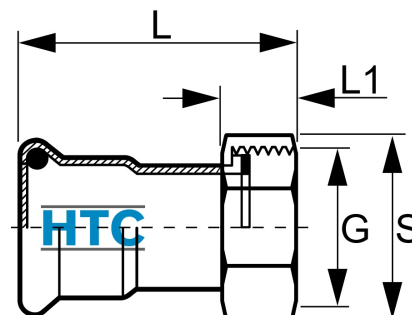

## Pressfitting V4A Anschlussverschraubung Pressmuffe x Überwurf Innengewinde M-Kontur

**IP0606**

Alle Maßangaben in Millimeter, Gewichtsangaben in Gramm. Für die fotografische Darstellung verwenden wir eine Artikelgröße sowie Studioliicht. Die Abbildungen, technischen Daten, Maße und Ausführungen sind unverbindlich. Sie gelten nicht als zugesicherte Eigenschaften oder als Beschaffenheits- oder Haltbarkeitsgarantien. Wir behalten uns jederzeit Änderung ohne Ankündigung vor. Die Nutzmaße sind definiert bzw. verstärkt dargestellt bzw. ergeben sich aus der Artikelbezeichnung. Weitere Maße dienen ausschließlich der Darstellungsunterstützung. Bei Zweckentfremdung bitten wir dies zu beachten.

Artikel-Nr.	Variante	D	G	L	L1	S	Preis
IP0606.015.020	15mm x 1/2"	<b>15</b>	<b>Rp 1/2" (20,95mm)</b>	47	12	24	7,29 €* 1,10 €
IP0606.018.020	18mm x 1/2"	<b>18</b>	<b>Rp 1/2" (20,95mm)</b>	48	12	24	9,21 €* 1,10 €
IP0606.022.025	22mm x 3/4"	<b>22</b>	<b>Rp 3/4" (26,44mm)</b>	54	15	30	11,58 €* 1,10 €
IP0606.028.032	28mm x 1"	<b>28</b>	<b>Rp 1" (33,25mm)</b>	59	17	36	14,52 €* 1,10 €
IP0606.035.040	35mm x 1 1/4"	<b>35</b>	<b>Rp 1 1/4" (41,91mm)</b>	65	18	46	22,17 €* 1,10 €
IP0606.042.050	42mm x 1 1/2"	<b>42</b>	<b>Rp 1 1/2" (47,81mm)</b>	73	20	52	24,21 €* 1,10 €
IP0606.054.063	54mm x 2"	<b>54</b>	<b>Rp 2" (59,61mm)</b>	84	22	64	29,61 €* 1,10 €