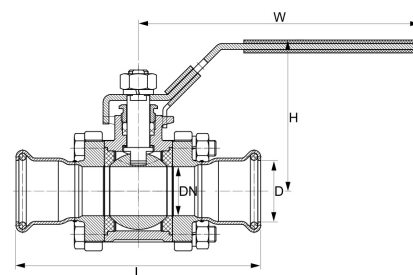

Pressfitting V4A Kugelhahn 2fach Pressmuffe M-Kontur

IP0920

Alle Maßangaben in Millimeter, Gewichtsangaben in Gramm. Für die fotografische Darstellung verwenden wir eine Artikelgröße sowie Studioliicht. Die Abbildungen, technischen Daten, Maße und Ausführungen sind unverbindlich. Sie gelten nicht als zugesicherte Eigenschaften oder als Beschaffenheits- oder Haltbarkeitsgarantien. Wir behalten uns jederzeit Änderung ohne Ankündigung vor. Die Nutzmaße sind definiert bzw. verstärkt dargestellt bzw. ergeben sich aus der Artikelbezeichnung. Weitere Maße dienen ausschließlich der Darstellungsunterstützung. Bei Zweckentfremdung bitten wir dies zu beachten.

Artikel-Nr.	Variante	D	DN	H	L	W	Preis
IP0920.000.015	2fach 15mm	15	12,5	51	102	106	25,00 €*
IP0920.000.018	2fach 18mm	18	15	53	107	107	25,00 €*
IP0920.000.022	2fach 22mm	22	20	65	117	130	38,00 €*
IP0920.000.028	2fach 28mm	28	25	77	134	150	49,00 €*
IP0920.000.035	2fach 35mm	35	32	81	147	145	66,00 €*
IP0920.000.042	2fach 42mm	42	38	94	164	191	85,00 €*
IP0920.000.054	2fach 54mm	54	50	102	200	190	100,00 €*