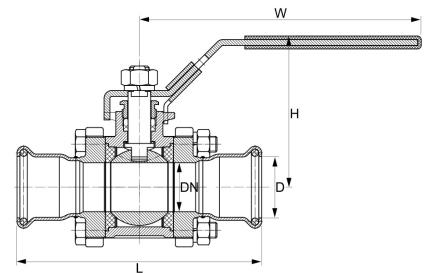

Pressfitting V4A Kugelhahn 2fach Pressmuffe M-Kontur

IP0920

Alle Maßangaben in Millimeter, Gewichtsangaben in Gramm. Für die fotografische Darstellung verwenden wir eine Artikelgröße sowie Studioliicht. Die Abbildungen, technischen Daten, Maße und Ausführungen sind unverbindlich. Sie gelten nicht als zugesicherte Eigenschaften oder als Beschaffenheits- oder Haltbarkeitsgarantien. Wir behalten uns jederzeit Änderung ohne Ankündigung vor. Die Nutzmaße sind definiert bzw. verstärkt dargestellt bzw. ergeben sich aus der Artikelbezeichnung. Weitere Maße dienen ausschließlich der Darstellungsunterstützung. Bei Zweckentfremdung bitten wir dies zu beachten.

Artikel-Nr.	Variante	D	DN	H	L	W	Preis
IP0920.000.015	2fach 15mm	15	12,5	51	102	106	25,00 €*
IP0920.000.018	2fach 18mm	18	15	53	107	107	25,00 €*
IP0920.000.022	2fach 22mm	22	20	65	117	130	38,00 €*
IP0920.000.028	2fach 28mm	28	25	77	134	150	49,00 €*
IP0920.000.035	2fach 35mm	35	32	81	147	145	66,00 €*
IP0920.000.042	2fach 42mm	42	38	94	164	191	85,00 €*
IP0920.000.054	2fach 54mm	54	50	102	200	190	100,00 €*