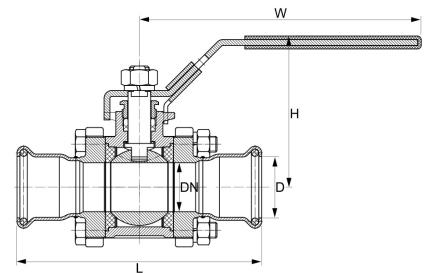

## Pressfitting V4A Kugelhahn 2fach Pressmuffe M-Kontur

**IP0920**

Alle Maßangaben in Millimeter, Gewichtsangaben in Gramm. Für die fotografische Darstellung verwenden wir eine Artikelgröße sowie Studioliicht. Die Abbildungen, technischen Daten, Maße und Ausführungen sind unverbindlich. Sie gelten nicht als zugesicherte Eigenschaften oder als Beschaffenheits- oder Haltbarkeitsgarantien. Wir behalten uns jederzeit Änderung ohne Ankündigung vor. Die Nutzmaße sind definiert bzw. verstärkt dargestellt bzw. ergeben sich aus der Artikelbezeichnung. Weitere Maße dienen ausschließlich der Darstellungsunterstützung. Bei Zweckentfremdung bitten wir dies zu beachten.

Artikel-Nr.	Variante	D	DN	H	L	W	Preis
IP0920.000.015	2fach 15mm	<b>15</b>	12,5	51	102	106	25,00 €*
IP0920.000.018	2fach 18mm	<b>18</b>	15	53	107	107	25,00 €*
IP0920.000.022	2fach 22mm	<b>22</b>	20	65	117	130	38,00 €*
IP0920.000.028	2fach 28mm	<b>28</b>	25	77	134	150	49,00 €*
IP0920.000.035	2fach 35mm	<b>35</b>	32	81	147	145	66,00 €*
IP0920.000.042	2fach 42mm	<b>42</b>	38	94	164	191	85,00 €*
IP0920.000.054	2fach 54mm	<b>54</b>	50	102	200	190	100,00 €*