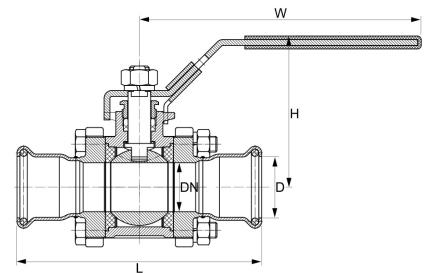

## Pressfitting V4A Kugelhahn 2fach Pressmuffe M-Kontur

**IP0920**

Alle Maßangaben in Millimeter, Gewichtsangaben in Gramm. Für die fotografische Darstellung verwenden wir eine Artikelgröße sowie Studioliicht. Die Abbildungen, technischen Daten, Maße und Ausführungen sind unverbindlich. Sie gelten nicht als zugesicherte Eigenschaften oder als Beschaffenheits- oder Haltbarkeitsgarantien. Wir behalten uns jederzeit Änderung ohne Ankündigung vor. Die Nutzmaße sind definiert bzw. verstärkt dargestellt bzw. ergeben sich aus der Artikelbezeichnung. Weitere Maße dienen ausschließlich der Darstellungsunterstützung. Bei Zweckentfremdung bitten wir dies zu beachten.

Artikel-Nr.	Variante	D	DN	H	L	W	Preis
IP0920.000.015	2fach 15mm	<b>15</b>	12,5	51	102	106	25,00 €* <sup>*</sup>
IP0920.000.018	2fach 18mm	<b>18</b>	15	53	107	107	25,00 €* <sup>*</sup>
IP0920.000.022	2fach 22mm	<b>22</b>	20	65	117	130	38,00 €* <sup>*</sup>
IP0920.000.028	2fach 28mm	<b>28</b>	25	77	134	150	49,00 €* <sup>*</sup>
IP0920.000.035	2fach 35mm	<b>35</b>	32	81	147	145	66,00 €* <sup>*</sup>
IP0920.000.042	2fach 42mm	<b>42</b>	38	94	164	191	85,00 €* <sup>*</sup>
IP0920.000.054	2fach 54mm	<b>54</b>	50	102	200	190	100,00 €* <sup>*</sup>