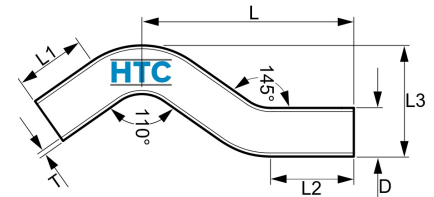

Pressfitting V4A Sprungbogen beidseitig Einschiebende

IP0411

Alle Maßangaben in Millimeter, Gewichtsangaben in Gramm. Für die fotografische Darstellung verwenden wir eine Artikelgröße sowie Studioliicht. Die Abbildungen, technischen Daten, Maße und Ausführungen sind unverbindlich. Sie gelten nicht als zugesicherte Eigenschaften oder als Beschaffenheits- oder Haltbarkeitsgarantien. Wir behalten uns jederzeit Änderung ohne Ankündigung vor. Die Nutzmaße sind definiert bzw. verstärkt dargestellt bzw. ergeben sich aus der Artikelbezeichnung. Weitere Maße dienen ausschließlich der Darstellungsunterstützung. Bei Zweckentfremdung bitten wir dies zu beachten.

Artikel-Nr.	Variante	D	L	L1	L2	L3	T	Preis
IP0411.000.015	2fach 15mm	15	95	40	40	38	1,5	3,40 €* 3,40 €
IP0411.000.018	2fach 18mm	18	116	50	50	46	1,5	3,98 €* 3,98 €
IP0411.000.022	2fach 22mm	22	133	55	55	53	1,5	5,63 €* 5,63 €
IP0411.000.028	2fach 28mm	28	150	60	60	75	1,5	7,58 €* 7,58 €