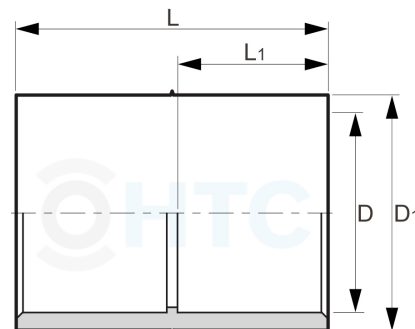

## AF0112

Alle Maßangaben in Millimeter, Gewichtsangaben in Gramm. Für die fotografische Darstellung verwenden wir eine Artikelgröße sowie Studiolicht. Die Abbildungen, technischen Daten, Maße und Ausführungen sind unverbindlich. Sie gelten nicht als zugesicherte Eigenschaften oder als Beschaffenheits- oder Haltbarkeitsgarantien. Wir behalten uns jederzeit Änderung ohne Ankündigung vor. Die Nutzmaße sind definiert bzw. verstärkt dargestellt bzw. ergeben sich aus der Artikelbezeichnung. Weitere Maße dienen ausschließlich der Darstellungsunterstützung. Bei Zweckentfremdung bitten wir dies zu beachten.

Artikel-Nr.	Variante	D	D1	L	L1	Preis	
AF0112.020.016	20/16mm	<b>16</b>	<b>20</b>	33	14	0,20 €* 	
AF0112.040.032	40/32mm	<b>32</b>	<b>40</b>	54	23		0,38 €* 
AF0112.050.040	50/40mm	<b>40</b>	<b>50</b>	59	28		0,62 €* 
AF0112.063.050	63/50mm	<b>50</b>	<b>63</b>	76,5	31		1,02 €* 
AF0112.075.063	75/63mm	<b>63</b>	<b>75</b>	89	38		1,33 €* 