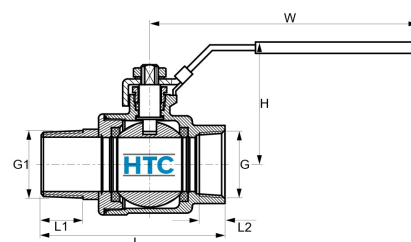

## Edelstahl V4A Kugelhahn zweiteilig Innen- x Aussengewinde

**EA0003**

Alle Maßangaben in Millimeter, Gewichtsangaben in Gramm. Für die fotografische Darstellung verwenden wir eine Artikelgröße sowie Studioliicht. Die Abbildungen, technischen Daten, Maße und Ausführungen sind unverbindlich. Sie gelten nicht als zugesicherte Eigenschaften oder als Beschaffenheits- oder Haltbarkeitsgarantien. Wir behalten uns jederzeit Änderung ohne Ankündigung vor. Die Nutzmaße sind definiert bzw. verstärkt dargestellt bzw. ergeben sich aus der Artikelbezeichnung. Weitere Maße dienen ausschließlich der Darstellungsunterstützung. Bei Zweckentfremdung bitten wir dies zu beachten.