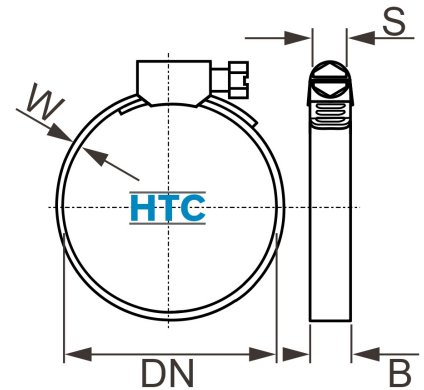

Schlauchklemme ABA Nova Original W1 Typ Industrie verzinkt 12mm

SZAB12

Alle Maßangaben in Millimeter, Gewichtsangaben in Gramm. Für die fotografische Darstellung verwenden wir eine Artikelgröße sowie Studioliicht. Die Abbildungen, technischen Daten, Maße und Ausführungen sind unverbindlich. Sie gelten nicht als zugesicherte Eigenschaften oder als Beschaffenheits- oder Haltbarkeitsgarantien. Wir behalten uns jederzeit Änderung ohne Ankündigung vor. Die Nutzmaße sind definiert bzw. verstärkt dargestellt bzw. ergeben sich aus der Artikelbezeichnung. Weitere Maße dienen ausschließlich der Darstellungsunterstützung. Bei Zweckentfremdung bitten wir dies zu beachten.

Artikel-Nr.	Variante	B	DN	W	Preis
SZ0004.016.025	16 - 25 / 12mm	12	16 - 25	0,8	1,24 €* 1,30 €* 1,37 €* 1,47 €* 1,65 €* 1,78 €* 1,88 €* 1,24 €* 1,30 €* 1,37 €* 1,47 €* 1,65 €* 1,78 €* 1,88 €*
SZ0004.020.032	20 - 32 / 12mm	12	20 - 32	0,8	1,24 €* 1,30 €* 1,37 €* 1,47 €* 1,65 €* 1,78 €* 1,88 €* 1,24 €* 1,30 €* 1,37 €* 1,47 €* 1,65 €* 1,78 €* 1,88 €*
SZ0004.025.040	25 - 40 / 12mm	12	25 - 40	0,8	1,24 €* 1,30 €* 1,37 €* 1,47 €* 1,65 €* 1,78 €* 1,88 €* 1,24 €* 1,30 €* 1,37 €* 1,47 €* 1,65 €* 1,78 €* 1,88 €*
SZ0004.032.050	32 - 50 / 12mm	12	32 - 50	0,8	1,24 €* 1,30 €* 1,37 €* 1,47 €* 1,65 €* 1,78 €* 1,88 €* 1,24 €* 1,30 €* 1,37 €* 1,47 €* 1,65 €* 1,78 €* 1,88 €*
SZ0004.040.060	40 - 60 / 12mm	12	40 - 60	0,8	1,24 €* 1,30 €* 1,37 €* 1,47 €* 1,65 €* 1,78 €* 1,88 €* 1,24 €* 1,30 €* 1,37 €* 1,47 €* 1,65 €* 1,78 €* 1,88 €*
SZ0004.050.070	50 - 70 / 12mm	12	50 - 70	0,8	1,24 €* 1,30 €* 1,37 €* 1,47 €* 1,65 €* 1,78 €* 1,88 €* 1,24 €* 1,30 €* 1,37 €* 1,47 €* 1,65 €* 1,78 €* 1,88 €*
SZ0004.060.080	60 - 80 / 12mm	12	60 - 80	0,8	1,24 €* 1,30 €* 1,37 €* 1,47 €* 1,65 €* 1,78 €* 1,88 €* 1,24 €* 1,30 €* 1,37 €* 1,47 €* 1,65 €* 1,78 €* 1,88 €*