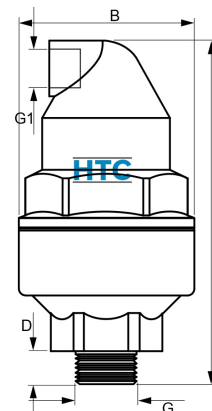

PPFV automatischer Schnellentlüfter "double effect"

AK0892

Alle Maßangaben in Millimeter, Gewichtsangaben in Gramm. Für die fotografische Darstellung verwenden wir eine Artikelgröße sowie Studioliicht. Die Abbildungen, technischen Daten, Maße und Ausführungen sind unverbindlich. Sie gelten nicht als zugesicherte Eigenschaften oder als Beschaffenheits- oder Haltbarkeitsgarantien. Wir behalten uns jederzeit Änderung ohne Ankündigung vor. Die Nutzmaße sind definiert bzw. verstärkt dargestellt bzw. ergeben sich aus der Artikelbezeichnung. Weitere Maße dienen ausschließlich der Darstellungsunterstützung. Bei Zweckentfremdung bitten wir dies zu beachten.

Artikel-Nr.	Variante	B	D	G	G1	H	Preis
AK0322.000.020	1/2"	77	12,5	1/2" (20,96mm)	1/2" (20,96mm)	157	17,78 €* [*]
AK0322.000.025	3/4"	77	14,5	3/4" (26,44mm)	1/2" (20,96mm)	161	17,78 €* [*]
AK0322.000.032	1"	77	18	1" (33,25mm)	1/2" (20,96mm)	165	17,78 €* [*]