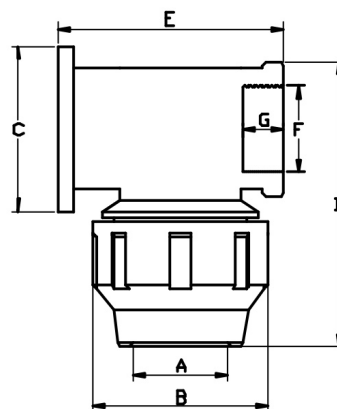

PP Wandhalter Wandscheibe Klemme x Innengewinde V2A Ring

PZ0304

Alle Maßangaben in Millimeter, Gewichtsangaben in Gramm. Für die fotografische Darstellung verwenden wir eine Artikelgröße sowie Studioliicht. Die Abbildungen, technischen Daten, Maße und Ausführungen sind unverbindlich. Sie gelten nicht als zugesicherte Eigenschaften oder als Beschaffenheits- oder Haltbarkeitsgarantien. Wir behalten uns jederzeit Änderung ohne Ankündigung vor. Die Nutzmaße sind definiert bzw. verstärkt dargestellt bzw. ergeben sich aus der Artikelbezeichnung. Weitere Maße dienen ausschließlich der Darstellungsunterstützung. Bei Zweckentfremdung bitten wir dies zu beachten.

Artikel-Nr.	Variante	A	B	C	D	E	F	G	V2A Ring	Rohr A-Ø	Preis
PZ0304.020.020	20mm x 1/2"	20	46,5	43,5	90	61	1/2" (20,95mm)	18	JA	20	1,45 €* 1,45 €
PZ0304.025.025	25mm x 3/4"	25	54	52,5	99	74	3/4" (26,44mm)	20,5	JA	25	2,10 €* 2,10 €
PZ0305.032.032	32mm x 1"	32	64	76	113	78	1" (33,25mm)		JA	32	4,40 €* 4,40 €
PZ0305.040.040	40mm x 1 1/4"	40	79	86	147	99	1 1/4" (41,91mm)		JA	40	8,88 €* 8,88 €