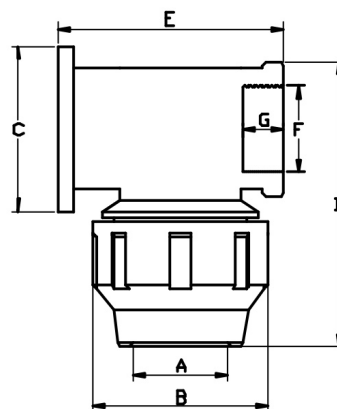

PP Wandhalter Wandscheibe Klemme x Innengewinde V2A Ring

PZ0304

Alle Maßangaben in Millimeter, Gewichtsangaben in Gramm. Für die fotografische Darstellung verwenden wir eine Artikelgröße sowie Studioliicht. Die Abbildungen, technischen Daten, Maße und Ausführungen sind unverbindlich. Sie gelten nicht als zugesicherte Eigenschaften oder als Beschaffenheits- oder Haltbarkeitsgarantien. Wir behalten uns jederzeit Änderung ohne Ankündigung vor. Die Nutzmaße sind definiert bzw. verstärkt dargestellt bzw. ergeben sich aus der Artikelbezeichnung. Weitere Maße dienen ausschließlich der Darstellungsunterstützung. Bei Zweckentfremdung bitten wir dies zu beachten.

Artikel-Nr.	Variante	A	B	C	D	E	F	G	V2A Ring	Rohr A-Ø	Preis
PZ0304.020.020	20mm x 1/2"	20	46,5	43,5	90	61	1/2" (20,95mm)	18	JA	20	1,45 €*
PZ0304.025.025	25mm x 3/4"	25	54	52,5	99	74	3/4" (26,44mm)	20,5	JA	25	2,10 €*
PZ0305.032.032	32mm x 1"	32	64	76	113	78	1" (33,25mm)		JA	32	4,40 €*
PZ0305.040.040	40mm x 1 1/4"	40	79	86	147	99	1 1/4" (41,91mm)		JA	40	8,88 €*