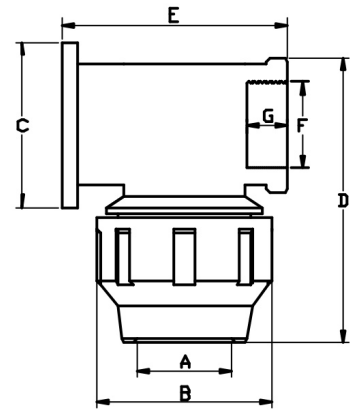

## PP Wandhalter Wandscheibe Klemme x Innengewinde V2A Ring

**PZ0304**

Alle Maßangaben in Millimeter, Gewichtsangaben in Gramm. Für die fotografische Darstellung verwenden wir eine Artikelgröße sowie Studioliicht. Die Abbildungen, technischen Daten, Maße und Ausführungen sind unverbindlich. Sie gelten nicht als zugesicherte Eigenschaften oder als Beschaffenheits- oder Haltbarkeitsgarantien. Wir behalten uns jederzeit Änderung ohne Ankündigung vor. Die Nutzmaße sind definiert bzw. verstärkt dargestellt bzw. ergeben sich aus der Artikelbezeichnung. Weitere Maße dienen ausschließlich der Darstellungsunterstützung. Bei Zweckentfremdung bitten wir dies zu beachten.

Artikel-Nr.	Variante	A	B	C	D	E	F	G	V2A Ring	Rohr A-Ø	Preis
PZ0304.020.020	20mm x 1/2"	<b>20</b>	46,5	43,5	90	61	<b>1/2" (20,95mm)</b>	18	JA	<b>20</b>	1,45 €*
PZ0304.025.025	25mm x 3/4"	<b>25</b>	54	52,5	99	74	<b>3/4" (26,44mm)</b>	20,5	JA	<b>25</b>	2,10 €*
PZ0305.032.032	32mm x 1"	<b>32</b>	64	76	113	78	<b>1" (33,25mm)</b>		JA	<b>32</b>	4,40 €*
PZ0305.040.040	40mm x 1 1/4"	<b>40</b>	79	86	147	99	<b>1 1/4" (41,91mm)</b>		JA	<b>40</b>	8,88 €*