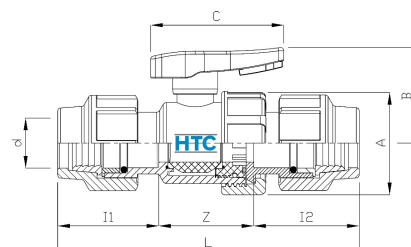

PP Kugelhahn Unidelta DVGW 2fach Klemme

PA0400

Alle Maßangaben in Millimeter, Gewichtsangaben in Gramm. Für die fotografische Darstellung verwenden wir eine Artikelgröße sowie Studiolicht. Die Abbildungen, technischen Daten, Maße und Ausführungen sind unverbindlich. Sie gelten nicht als zugesicherte Eigenschaften oder als Beschaffenheits- oder Haltbarkeitsgarantien. Wir behalten uns jederzeit Änderung ohne Ankündigung vor. Die Nutzmaße sind definiert bzw. verstärkt dargestellt bzw. ergeben sich aus der Artikelbezeichnung. Weitere Maße dienen ausschließlich der Darstellungsunterstützung. Bei Zweckentfremdung bitten wir dies zu beachten.

| Artikel-Nr. | Variante | A | B | C | d | DN | I1 | I2 | L | Z | Rohr A-Ø | Preis |
|----------------|------------|-----|-----|-----|-----------|----|-----|-----|-----|----|----------|----------|
| PA0400.000.020 | 2fach 20mm | 50 | 51 | 68 | 20 | 15 | 54 | 57 | 161 | 50 | 20 | 10,65 €* |
| PA0400.000.025 | 2fach 25mm | 60 | 60 | 76 | 25 | 20 | 57 | 64 | 180 | 59 | 25 | 11,33 €* |
| PA0400.000.032 | 2fach 32mm | 68 | 67 | 89 | 32 | 25 | 64 | 70 | 201 | 67 | 32 | 11,83 €* |
| PA0400.000.040 | 2fach 40mm | 80 | 77 | 100 | 40 | 32 | 82 | 90 | 246 | 74 | 40 | 17,95 €* |
| PA0400.000.050 | 2fach 50mm | 95 | 88 | 116 | 50 | 40 | 110 | 110 | 303 | 84 | 50 | 24,60 €* |
| PA0400.000.063 | 2fach 63mm | 116 | 100 | 127 | 63 | 50 | 130 | 126 | 343 | 86 | 63 | 39,60 €* |