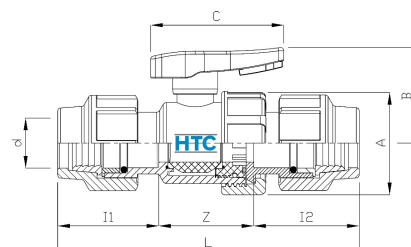

## PP Kugelhahn Unidelta DVGW 2fach Klemme

## PA0400

Alle Maßangaben in Millimeter, Gewichtsangaben in Gramm. Für die fotografische Darstellung verwenden wir eine Artikelgröße sowie Studiolicht. Die Abbildungen, technischen Daten, Maße und Ausführungen sind unverbindlich. Sie gelten nicht als zugesicherte Eigenschaften oder als Beschaffenheits- oder Haltbarkeitsgarantien. Wir behalten uns jederzeit Änderung ohne Ankündigung vor. Die Nutzmaße sind definiert bzw. verstärkt dargestellt bzw. ergeben sich aus der Artikelbezeichnung. Weitere Maße dienen ausschließlich der Darstellungsunterstützung. Bei Zweckentfremdung bitten wir dies zu beachten.

Artikel-Nr.	Variante	A	B	C	d	DN	I1	I2	L	Z	Rohr A-Ø	Preis
PA0400.000.020	2fach 20mm	50	51	68	<b>20</b>	15	54	57	161	50	20	10,65 €*
PA0400.000.025	2fach 25mm	60	60	76	<b>25</b>	20	57	64	180	59	25	11,33 €*
PA0400.000.032	2fach 32mm	68	67	89	<b>32</b>	25	64	70	201	67	32	11,83 €*
PA0400.000.040	2fach 40mm	80	77	100	<b>40</b>	32	82	90	246	74	40	17,95 €*
PA0400.000.050	2fach 50mm	95	88	116	<b>50</b>	40	110	110	303	84	50	24,60 €*
PA0400.000.063	2fach 63mm	116	100	127	<b>63</b>	50	130	126	343	86	63	39,60 €*