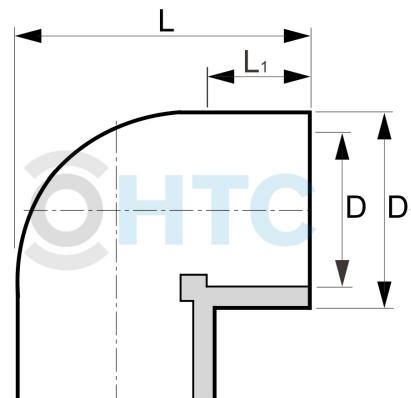

PVC-U Winkel 90° ECO 2fach Klebemuffe

AL0403

Alle Maßangaben in Millimeter, Gewichtsangaben in Gramm. Für die fotografische Darstellung verwenden wir eine Artikelgröße sowie Studiolicht. Die Abbildungen, technischen Daten, Maße und Ausführungen sind unverbindlich. Sie gelten nicht als zugesicherte Eigenschaften oder als Beschaffenheits- oder Haltbarkeitsgarantien. Wir behalten uns jederzeit Änderung ohne Ankündigung vor. Die Nutzmaße sind definiert bzw. verstärkt dargestellt bzw. ergeben sich aus der Artikelbezeichnung. Weitere Maße dienen ausschließlich der Darstellungsunterstützung. Bei Zweckentfremdung bitten wir dies zu beachten.

Artikel-Nr.	Variante	D	D1	L	L1	Preis
CF0403.000.020	20mm	20	24	40	17	0,12 €* 0,32 €* 0,47 €* 0,59 €* 1,02 €* 1,83 €* 2,73 €* 4,49 €* 19,77 €* 36,69 €*
CF0403.000.025	25mm	25	30	48	19	
CF0403.000.032						
CF0403.000.040						
CF0403.000.050	50mm	50	57	87	32	
CF0403.000.063						
CF0403.000.075						
CF0403.000.090	90mm	90	99	147	52	
CF0403.000.110						
AL0403.000.160	160mm	160	173	241	75	
AL0403.000.200	200mm	200	216	308	100	