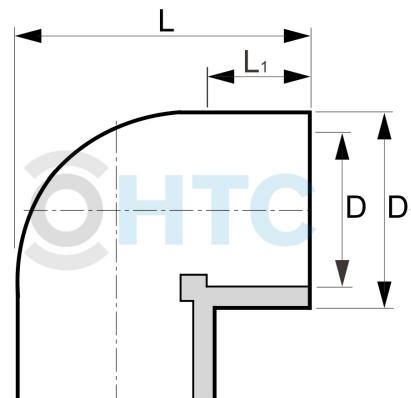

PVC-U Winkel 90° ECO 2fach Klebemuffe

AL0403

Alle Maßangaben in Millimeter, Gewichtsangaben in Gramm. Für die fotografische Darstellung verwenden wir eine Artikelgröße sowie Studioliicht. Die Abbildungen, technischen Daten, Maße und Ausführungen sind unverbindlich. Sie gelten nicht als zugesicherte Eigenschaften oder als Beschaffenheits- oder Haltbarkeitsgarantien. Wir behalten uns jederzeit Änderung ohne Ankündigung vor. Die Nutzmaße sind definiert bzw. verstärkt dargestellt bzw. ergeben sich aus der Artikelbezeichnung. Weitere Maße dienen ausschließlich der Darstellungsunterstützung. Bei Zweckentfremdung bitten wir dies zu beachten.

Artikel-Nr.	Variante	D	D1	L	L1	Preis
CF0403.000.020	20mm	20	24	40	17	0,12 €* [*]
CF0403.000.025	25mm	25	30	48	19	0,20 €* [*]
CF0403.000.032						0,32 €* [*]
CF0403.000.040						0,47 €* [*]
CF0403.000.050	50mm	50	57	87	32	0,59 €* [*]
CF0403.000.063						1,02 €* [*]
CF0403.000.075						1,83 €* [*]
CF0403.000.090	90mm	90	99	147	52	2,73 €* [*]
CF0403.000.110						4,49 €* [*]
AL0403.000.160	160mm	160	173	241	75	19,77 €* [*]
AL0403.000.200	200mm	200	216	308	100	36,69 €* [*]