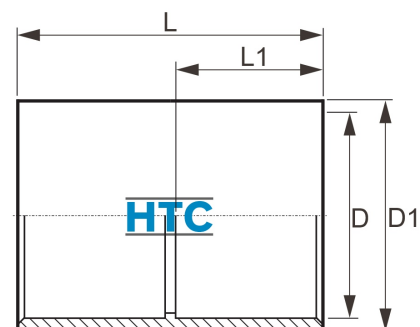

PVC-U Klebemuffe ECO

AL0101

Alle Maßangaben in Millimeter, Gewichtsangaben in Gramm. Für die fotografische Darstellung verwenden wir eine Artikelgröße sowie Studioliicht. Die Abbildungen, technischen Daten, Maße und Ausführungen sind unverbindlich. Sie gelten nicht als zugesicherte Eigenschaften oder als Beschaffenheits- oder Haltbarkeitsgarantien. Wir behalten uns jederzeit Änderung ohne Ankündigung vor. Die Nutzmaße sind definiert bzw. verstärkt dargestellt bzw. ergeben sich aus der Artikelbezeichnung. Weitere Maße dienen ausschließlich der Darstellungsunterstützung. Bei Zweckentfremdung bitten wir dies zu beachten.

Artikel-Nr.	Variante	D	D1	L	L1	Preis
CF0101.000.020	20mm	20	25	35	17	0,11 €* 0,14 €* 0,21 €* 0,34 €* 0,46 €* 0,78 €* 1,35 €* 2,04 €* 3,20 €* 12,94 €* 24,76 €*
CF0101.000.025						
CF0101.000.032	32mm	32	37	48	23	
CF0101.000.040	40mm	40	47	56	27	
CF0101.000.050	50mm	50	57	66	31,5	
CF0101.000.063	63mm	63	70	81	39	
CF0101.000.075						
CF0101.000.090	2,04 €* 110mm	110	120	129	61	
CF0101.000.110						
AL0101.000.160	160mm	160	173	157	75	
AL0101.000.200	200mm	200	215	208	102	