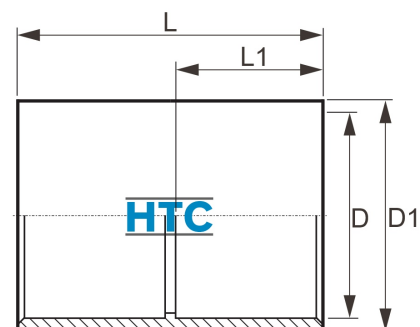

PVC-U Klebemuffe ECO

AL0101

Alle Maßangaben in Millimeter, Gewichtsangaben in Gramm. Für die fotografische Darstellung verwenden wir eine Artikelgröße sowie Studiolicht. Die Abbildungen, technischen Daten, Maße und Ausführungen sind unverbindlich. Sie gelten nicht als zugesicherte Eigenschaften oder als Beschaffenheits- oder Haltbarkeitsgarantien. Wir behalten uns jederzeit Änderung ohne Ankündigung vor. Die Nutzmaße sind definiert bzw. verstärkt dargestellt bzw. ergeben sich aus der Artikelbezeichnung. Weitere Maße dienen ausschließlich der Darstellungsunterstützung. Bei Zweckentfremdung bitten wir dies zu beachten.

Artikel-Nr.	Variante	D	D1	L	L1	Preis
CF0101.000.020	20mm	20	25	35	17	0,11 €* 0,14 €* 0,21 €* 0,34 €* 0,46 €* 0,78 €* 1,35 €* 2,04 €* 3,20 €* 12,94 €* 24,76 €*
CF0101.000.025						
CF0101.000.032	32mm	32	37	48	23	
CF0101.000.040	40mm	40	47	56	27	
CF0101.000.050	50mm	50	57	66	31,5	
CF0101.000.063	63mm	63	70	81	39	
CF0101.000.075						
CF0101.000.090	2,04 €* 110mm	110	120	129	61	
CF0101.000.110						
AL0101.000.160	160mm	160	173	157	75	
AL0101.000.200	200mm	200	215	208	102	