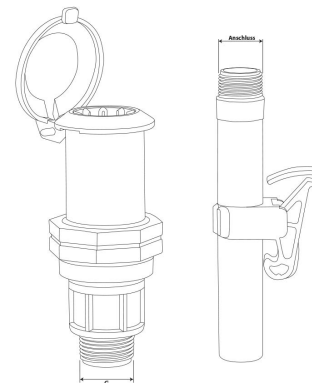

## Wassersteckdose Irritec

## BW5092

Alle Maßangaben in Millimeter, Gewichtsangaben in Gramm. Für die fotografische Darstellung verwenden wir eine Artikelgröße sowie Studioliicht. Die Abbildungen, technischen Daten, Maße und Ausführungen sind unverbindlich. Sie gelten nicht als zugesicherte Eigenschaften oder als Beschaffenheits- oder Haltbarkeitsgarantien. Wir behalten uns jederzeit Änderung ohne Ankündigung vor. Die Nutzmaße sind definiert bzw. verstärkt dargestellt bzw. ergeben sich aus der Artikelbezeichnung. Weitere Maße dienen ausschließlich der Darstellungsunterstützung. Bei Zweckentfremdung bitten wir dies zu beachten.

Artikel-Nr.	Variante	G	Anschluss	Preis
BW5092.SET.025	Wassersteckdose 3/4" inklusive Schlüssel 3/4"	3/4" (26,44mm)	<b>3/4" (26,44mm)</b>	10,34 €* <sup>*</sup>
BW5092.SET.032	Wassersteckdose 1" inklusive Schlüssel 3/4"	1" (33,25mm)	<b>3/4" (26,44mm)</b>	10,34 €* <sup>*</sup>
BW5092.IDS.025	Wassersteckdose 3/4"	3/4" (26,44mm)	<b>3/4" (26,44mm)</b>	7,19 €* <sup>*</sup>
BW5092.IDS.032	Wassersteckdose 1"	1" (33,25mm)	<b>3/4" (26,44mm)</b>	7,19 €* <sup>*</sup>
BW5092.CHS.025	Schlüssel 3/4"	3/4" (26,44mm)	<b>3/4" (26,44mm)</b>	3,15 €* <sup>*</sup>
BW5092.103.025	Quickconnector 3/4"	---	<b>3/4" (26,44mm)</b>	0,34 €* <sup>*</sup>
BW5092.000.N00	Ersatzdichtung für Wassersteckdose /Ersatzteil in Ersatzteilnummer 1	---	---	1,63 €* <sup>*</sup>