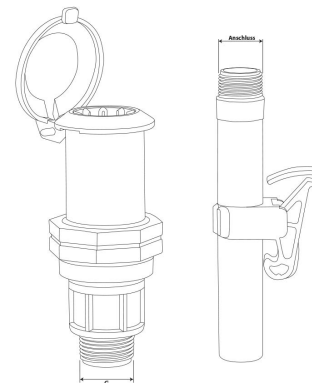

Wassersteckdose Irritec

BW5092

Alle Maßangaben in Millimeter, Gewichtsangaben in Gramm. Für die fotografische Darstellung verwenden wir eine Artikelgröße sowie Studioliicht. Die Abbildungen, technischen Daten, Maße und Ausführungen sind unverbindlich. Sie gelten nicht als zugesicherte Eigenschaften oder als Beschaffenheits- oder Haltbarkeitsgarantien. Wir behalten uns jederzeit Änderung ohne Ankündigung vor. Die Nutzmaße sind definiert bzw. verstärkt dargestellt bzw. ergeben sich aus der Artikelbezeichnung. Weitere Maße dienen ausschließlich der Darstellungsunterstützung. Bei Zweckentfremdung bitten wir dies zu beachten.

Artikel-Nr.	Variante	G	Anschluss	Preis
BW5092.SET.025	Wassersteckdose 3/4" inklusive Schlüssel 3/4"	3/4" (26,44mm)	3/4" (26,44mm)	10,34 €* [*]
BW5092.SET.032	Wassersteckdose 1" inklusive Schlüssel 3/4"	1" (33,25mm)	3/4" (26,44mm)	10,34 €* [*]
BW5092.IDS.025	Wassersteckdose 3/4"	3/4" (26,44mm)	3/4" (26,44mm)	7,19 €* [*]
BW5092.IDS.032	Wassersteckdose 1"	1" (33,25mm)	3/4" (26,44mm)	7,19 €* [*]
BW5092.CHS.025	Schlüssel 3/4"	3/4" (26,44mm)	3/4" (26,44mm)	3,15 €* [*]
BW5092.103.025	Quickconnector 3/4"	---	3/4" (26,44mm)	0,34 €* [*]
BW5092.000.N00	Ersatzdichtung für Wassersteckdose /Ersatzteil in Ersatzteilnummer 1	---	---	1,63 €* [*]