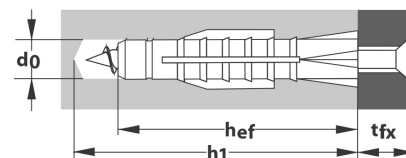

TOX Allzweckdübel Tri

TOX010

Alle Maßangaben in Millimeter, Gewichtsangaben in Gramm. Für die fotografische Darstellung verwenden wir eine Artikelgröße sowie Studiolicht. Die Abbildungen, technischen Daten, Maße und Ausführungen sind unverbindlich. Sie gelten nicht als zugesicherte Eigenschaften oder als Beschaffenheits- oder Haltbarkeitsgarantien. Wir behalten uns jederzeit Änderung ohne Ankündigung vor. Die Nutzmaße sind definiert bzw. verstärkt dargestellt bzw. ergeben sich aus der Artikelbezeichnung. Weitere Maße dienen ausschließlich der Darstellungsunterstützung. Bei Zweckentfremdung bitten wir dies zu beachten.

Artikel-Nr.	Variante	Inhalt Dübel	Dübel Ø	Dübellänge	Schraube Ø	Bohrer Ø	mind. Bohrlochtiefe	mind. Setztiefe	Preis
TOX010.ONE.021	5/31 Stück	---	5	31	3,0 - 4,0	5	45	31	0,05 €*
TOX010.BOX.021	5/31 Box	100 Stk.	5	31	3,0 - 4,0	5	45	31	2,88 €*
TOX010.ONE.051	6/36 Stück	---	6	36	4,0 - 5,0	6	50	36	0,07 €*
TOX010.BOX.051	6/36 Box	100 Stk.	6	36	4,0 - 5,0	6	50	36	4,44 €*
TOX010.ONE.061	6/51 Stück	---	6	51	4,0 - 5,0	6	65	51	0,08 €*
TOX010.BOX.061	6/51 Box	100 Stk.	6	51	4,0 - 5,0	6	65	51	4,80 €*
TOX010.ONE.111	8/51 Stück	---	8	51	5,0 - 6,0	8	70	51	0,11 €*
TOX010.BOX.111	8/51 Box	100 Stk.	8	51	5,0 - 6,0	8	70	51	6,51 €*
TOX010.ONE.161	10/61 Stück	---	10	61	6,0 - 8,0	10	85	61	0,19 €*
TOX010.BOX.161	10/61 Box	50 Stk.	10	61	6,0 - 8,0	10	85	61	5,95 €*
TOX010.ONE.181	12/71 Stück	---	12	71	8,0 - 10,0	12	95	71	0,28 €*
TOX010.BOX.181	12/71 Box	25 Stk.	12	71	8,0 - 10,0	12	95	71	4,40 €*
TOX010.ONE.201	14/75 Stück	---	14	75	10,0 - 12,0	14	100	75	0,50 €*