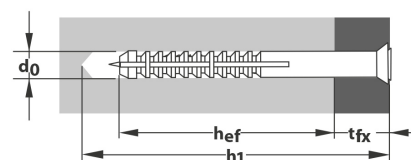

TOX Nageldübel Attack

TOX017

Alle Maßangaben in Millimeter, Gewichtsangaben in Gramm. Für die fotografische Darstellung verwenden wir eine Artikelgröße sowie Studiolicht. Die Abbildungen, technischen Daten, Maße und Ausführungen sind unverbindlich. Sie gelten nicht als zugesicherte Eigenschaften oder als Beschaffenheits- oder Haltbarkeitsgarantien. Wir behalten uns jederzeit Änderung ohne Ankündigung vor. Die Nutzmaße sind definiert bzw. verstärkt dargestellt bzw. ergeben sich aus der Artikelbezeichnung. Weitere Maße dienen ausschließlich der Darstellungsunterstützung. Bei Zweckentfremdung bitten wir dies zu beachten.

Artikel-Nr.	Variante	Inhalt Dübel/Schraube	Dübel Ø	Dübellänge	Nagel Ø	Bohrer Ø	mind. Bohrlochtiefe	hef	tfix	Preis
TOX017.ONE.101	6/40 Stück	---	6	40	4,0 x 4,3	6	50	25	15	0,08 €*
TOX017.BOX.101	6/40 Box	50 Stk.	6	40	4,0 x 4,3	6	50	25	15	3,36 €*
TOX017.ONE.141	6/60 Stück	---	6	60	4,0 x 65	6	70	25	35	0,11 €*
TOX017.BOX.141	6/60 Box	50 Stk.	6	60	4,0 x 65	6	70	25	35	4,46 €*
TOX017.ONE.171	6/80 Stück	---	6	80	4,0 x 85	6	90	25	55	0,12 €*
TOX017.BOX.171	6/80 Box	50 Stk.	6	80	4,0 x 85	6	90	25	55	4,75 €*
TOX017.ONE.221	8/60 Stück	---	8	60	5,0 x 62	8	70	40	20	0,12 €*
TOX017.BOX.221	8/60 Box	50 Stk.	8	60	5,0 x 62	8	70	40	20	4,93 €*
TOX017.ONE.231	8/80 Stück	---	8	80	5,0 x 82	8	90	40	40	0,14 €*
TOX017.BOX.231	8/80 Box	50 Stk.	8	80	5,0 x 82	8	90	40	40	5,78 €*
TOX017.ONE.241	8/100 Stück	---	8	100	5,0 x 105	8	110	40	60	0,18 €*
TOX017.BOX.241	8/100 Box	50 Stk.	8	100	5,0 x 105	8	110	40	60	7,38 €*