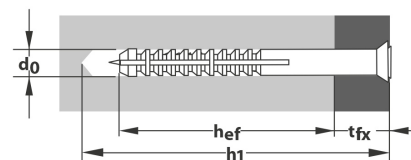

TOX Nageldübel Attack

TOX017

Alle Maßangaben in Millimeter, Gewichtsangaben in Gramm. Für die fotografische Darstellung verwenden wir eine Artikelgröße sowie Studiolicht. Die Abbildungen, technischen Daten, Maße und Ausführungen sind unverbindlich. Sie gelten nicht als zugesicherte Eigenschaften oder als Beschaffenheits- oder Haltbarkeitsgarantien. Wir behalten uns jederzeit Änderung ohne Ankündigung vor. Die Nutzmaße sind definiert bzw. verstärkt dargestellt bzw. ergeben sich aus der Artikelbezeichnung. Weitere Maße dienen ausschließlich der Darstellungsunterstützung. Bei Zweckentfremdung bitten wir dies zu beachten.

Artikel-Nr.	Variante	Inhalt Dübel/Schraube	Dübel Ø	Dübellänge	Nagel Ø	Bohrer Ø	mind. Bohrlochtiefe	hef	tfix	Preis
TOX017.ONE.101	6/40 Stück	---	6	40	4,0 x 4,3	6	50	25	15	0,08 €*
TOX017.BOX.101	6/40 Box	50 Stk.	6	40	4,0 x 4,3	6	50	25	15	3,36 €*
TOX017.ONE.141	6/60 Stück	---	6	60	4,0 x 65	6	70	25	35	0,11 €*
TOX017.BOX.141	6/60 Box	50 Stk.	6	60	4,0 x 65	6	70	25	35	4,46 €*
TOX017.ONE.171	6/80 Stück	---	6	80	4,0 x 85	6	90	25	55	0,12 €*
TOX017.BOX.171	6/80 Box	50 Stk.	6	80	4,0 x 85	6	90	25	55	4,75 €*
TOX017.ONE.221	8/60 Stück	---	8	60	5,0 x 62	8	70	40	20	0,12 €*
TOX017.BOX.221	8/60 Box	50 Stk.	8	60	5,0 x 62	8	70	40	20	4,93 €*
TOX017.ONE.231	8/80 Stück	---	8	80	5,0 x 82	8	90	40	40	0,14 €*
TOX017.BOX.231	8/80 Box	50 Stk.	8	80	5,0 x 82	8	90	40	40	5,78 €*
TOX017.ONE.241	8/100 Stück	---	8	100	5,0 x 105	8	110	40	60	0,18 €*
TOX017.BOX.241	8/100 Box	50 Stk.	8	100	5,0 x 105	8	110	40	60	7,38 €*