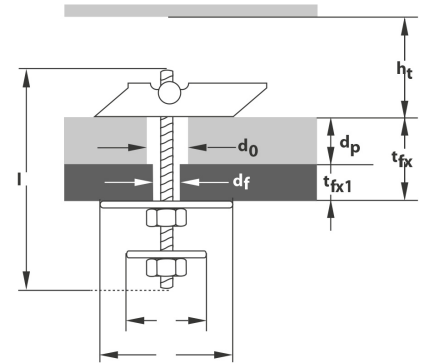

TOX Kippdübel Spagat Pro

TOX023

Alle Maßangaben in Millimeter, Gewichtsangaben in Gramm. Für die fotografische Darstellung verwenden wir eine Artikelgröße sowie Studioliicht. Die Abbildungen, technischen Daten, Maße und Ausführungen sind unverbindlich. Sie gelten nicht als zugesicherte Eigenschaften oder als Beschaffenheits- oder Haltbarkeitsgarantien. Wir behalten uns jederzeit Änderung ohne Ankündigung vor. Die Nutzmaße sind definiert bzw. verstärkt dargestellt bzw. ergeben sich aus der Artikelbezeichnung. Weitere Maße dienen ausschließlich der Darstellungsunterstützung. Bei Zweckentfremdung bitten wir dies zu beachten.

Artikel-Nr.	Variante	Inhalt Dübel	Schlüsselweite	Dübellänge	Gewinde	Bohrer Ø	mind. Hohlraumtiefe	t _{fx}	U-Scheibe	Preis
TOX023.ONE.081	M8 Stück	---	13	100	M8	20/10	75	60	16/30	2,76 €*
TOX023.BOX.081	M8 Box	10 Stk.	13	100	M8	20/10	75	60	16/30	24,50 €*